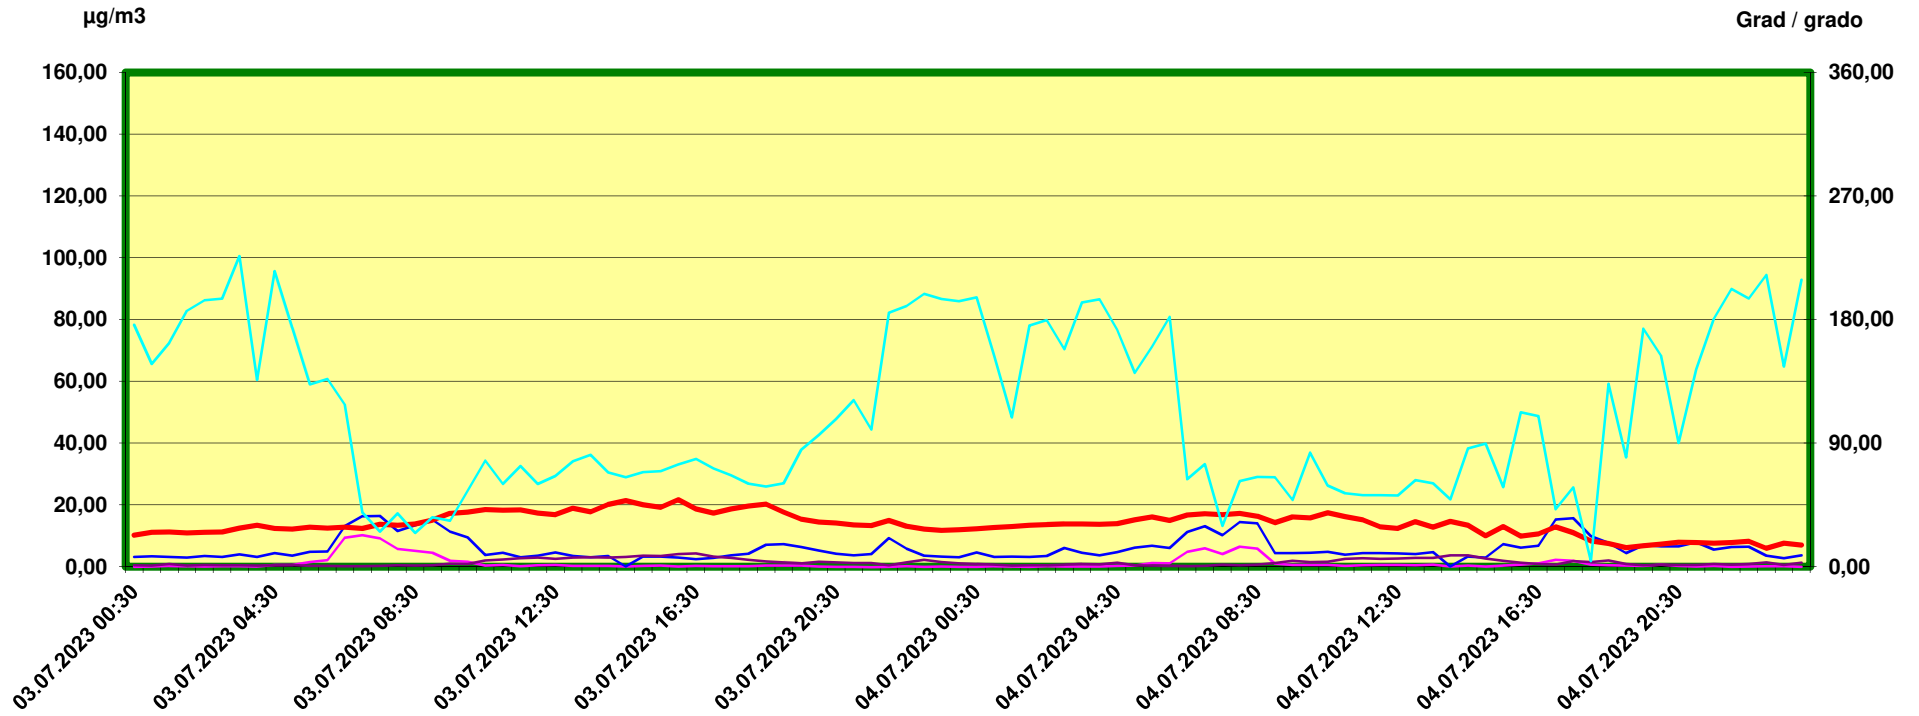

Tulfes

Zeitraum / Periodo di tempo: 3-7-2023 00:30 - 4-7-2023 24:00

Unkorrigierte Werte / Valori non corretti