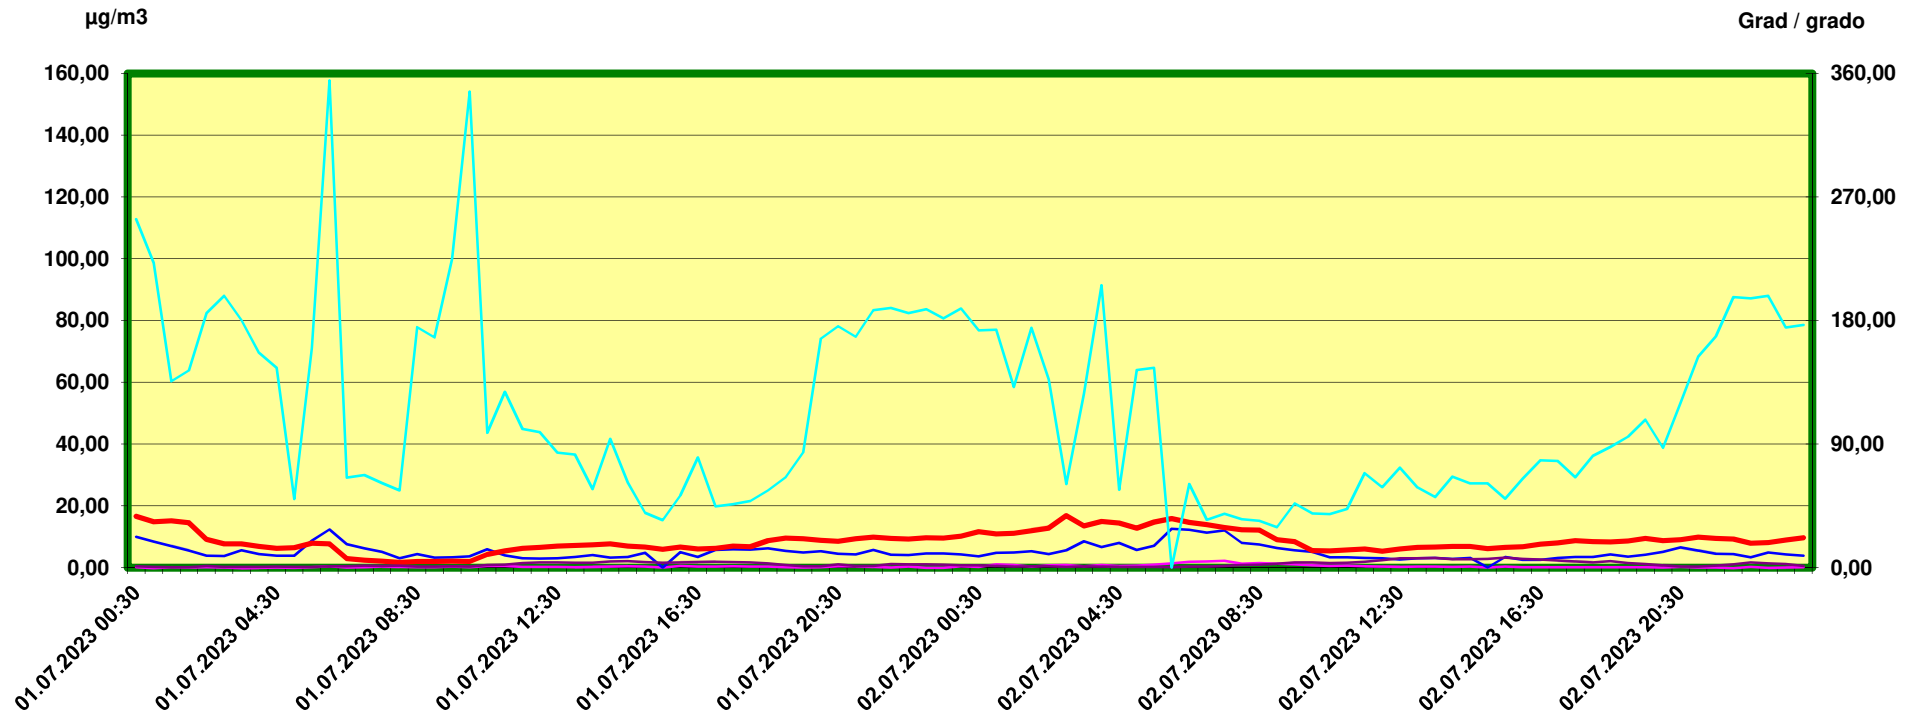

Tulfes

Zeitraum / Periodo di tempo: 1-7-2023 00:30 - 2-7-2023 24:00

Unkorrigierte Werte / Valori non corretti