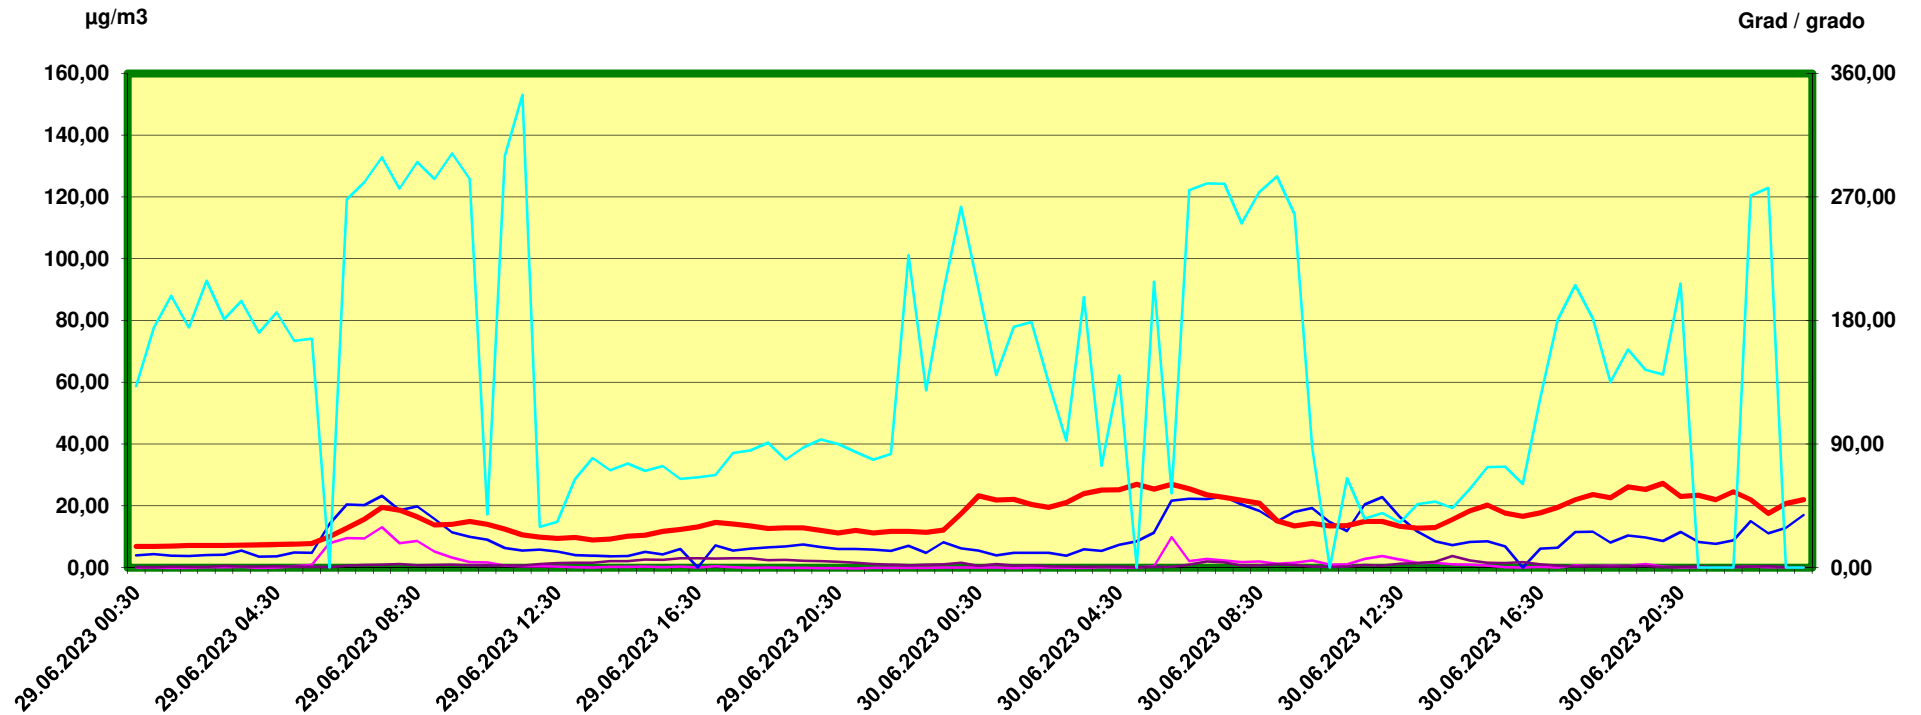

# Tulfes

Zeitraum / Periodo di tempo: 29-6-2023 00:30 - 30-7-2023 24:00

Unkorrigierte Werte / Valori non corretti