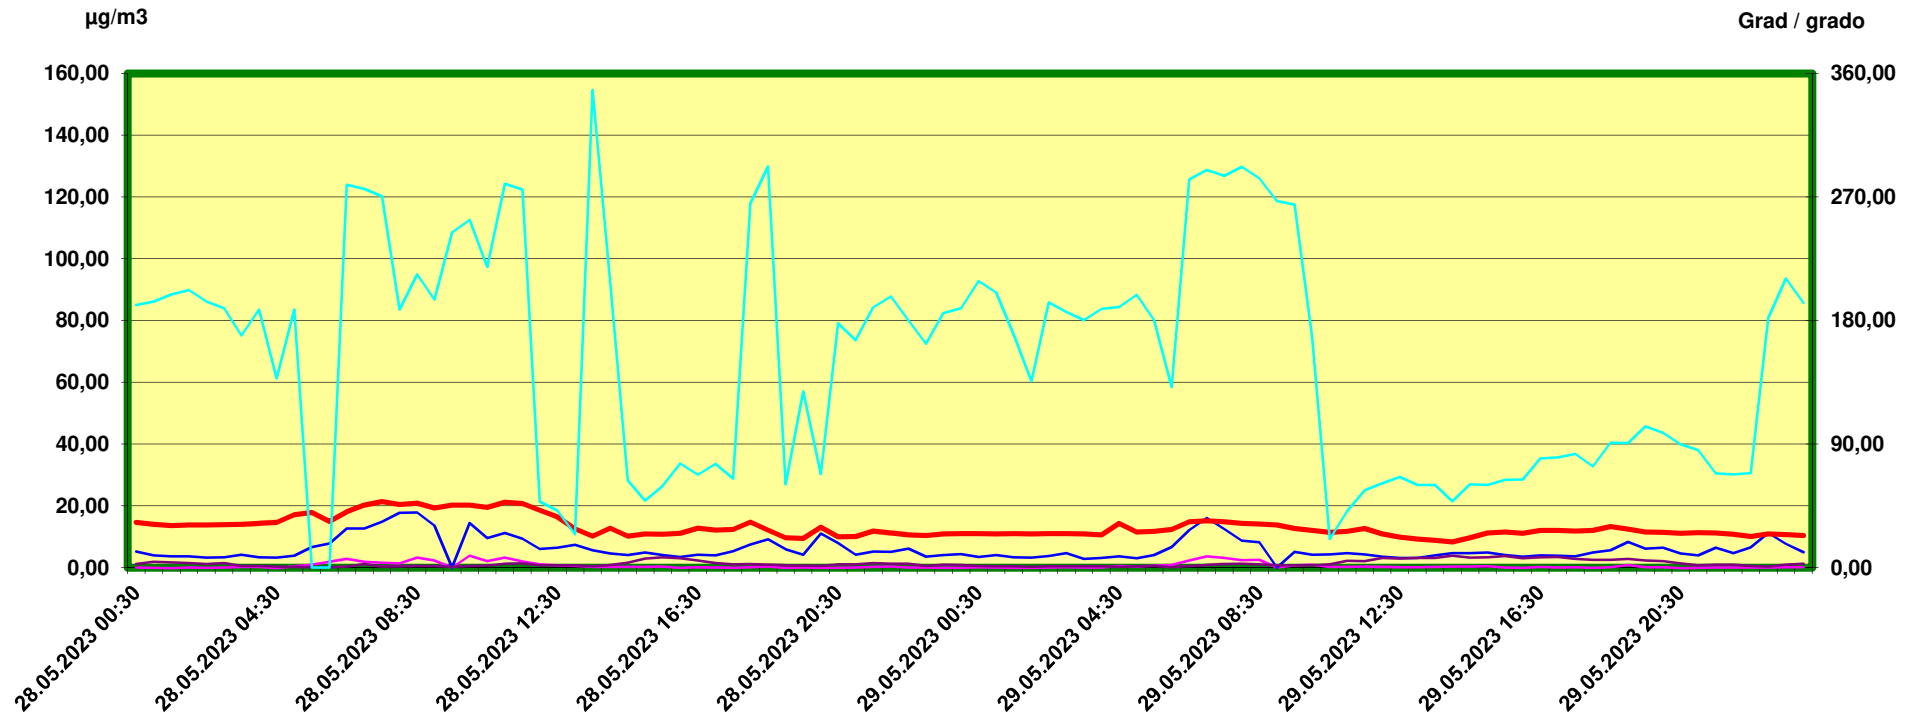

Tulfes

Zeitraum / Periodo di tempo: 28-5-2023 00:30 - 29-5-2023 24:00

Unkorrigierte Werte / Valori non corretti