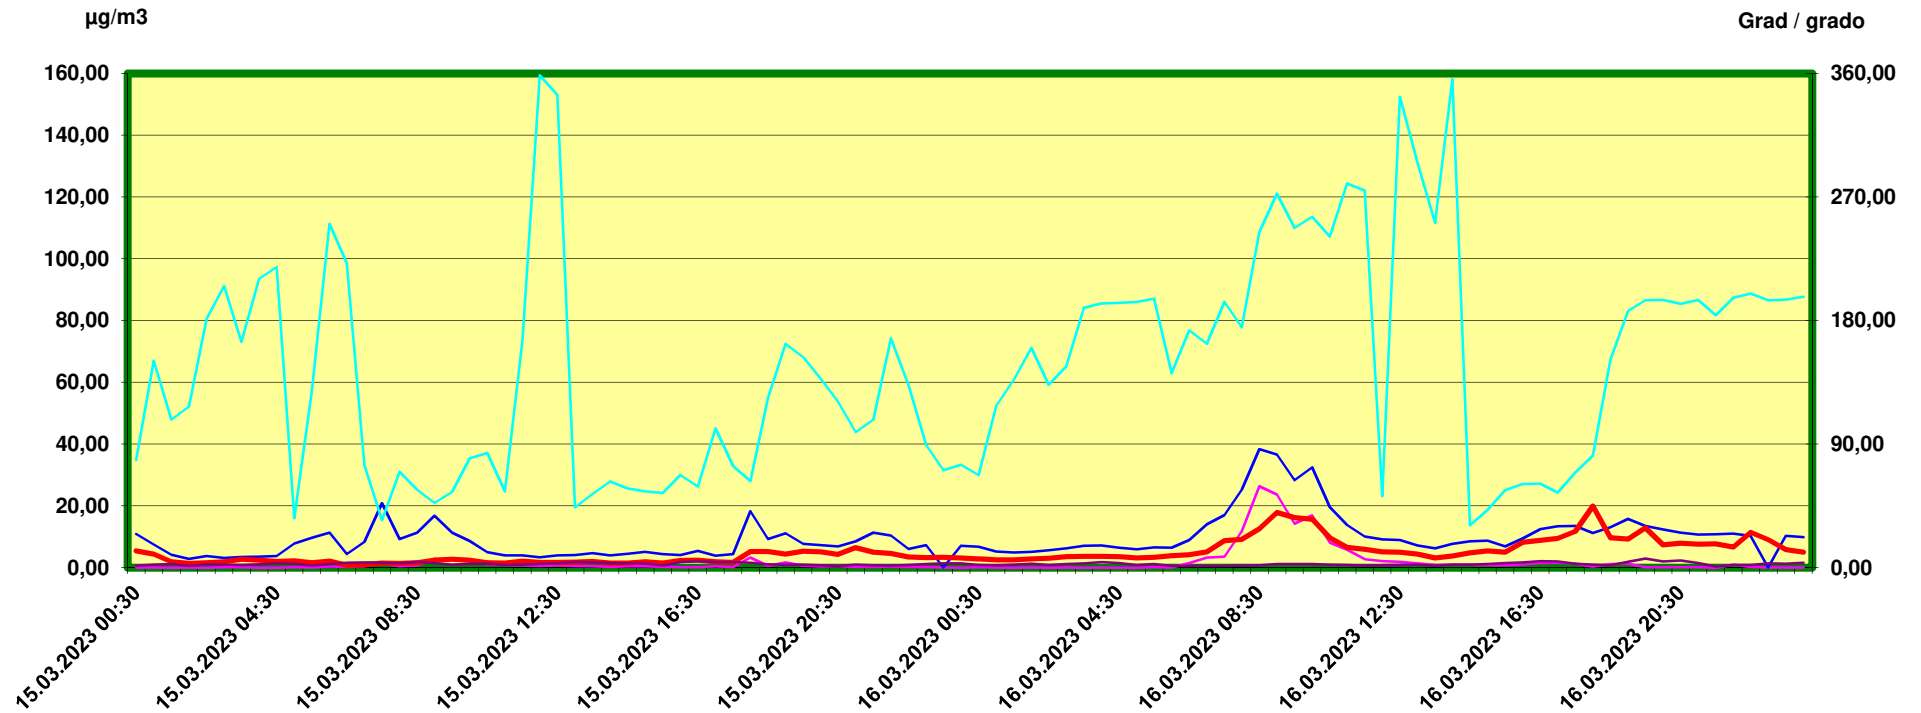

Tulfes

Zeitraum / Periodo di tempo: 15-3-2023 00:30 - 16-3-2023 24:00

Unkorrigierte Werte / Valori non corretti