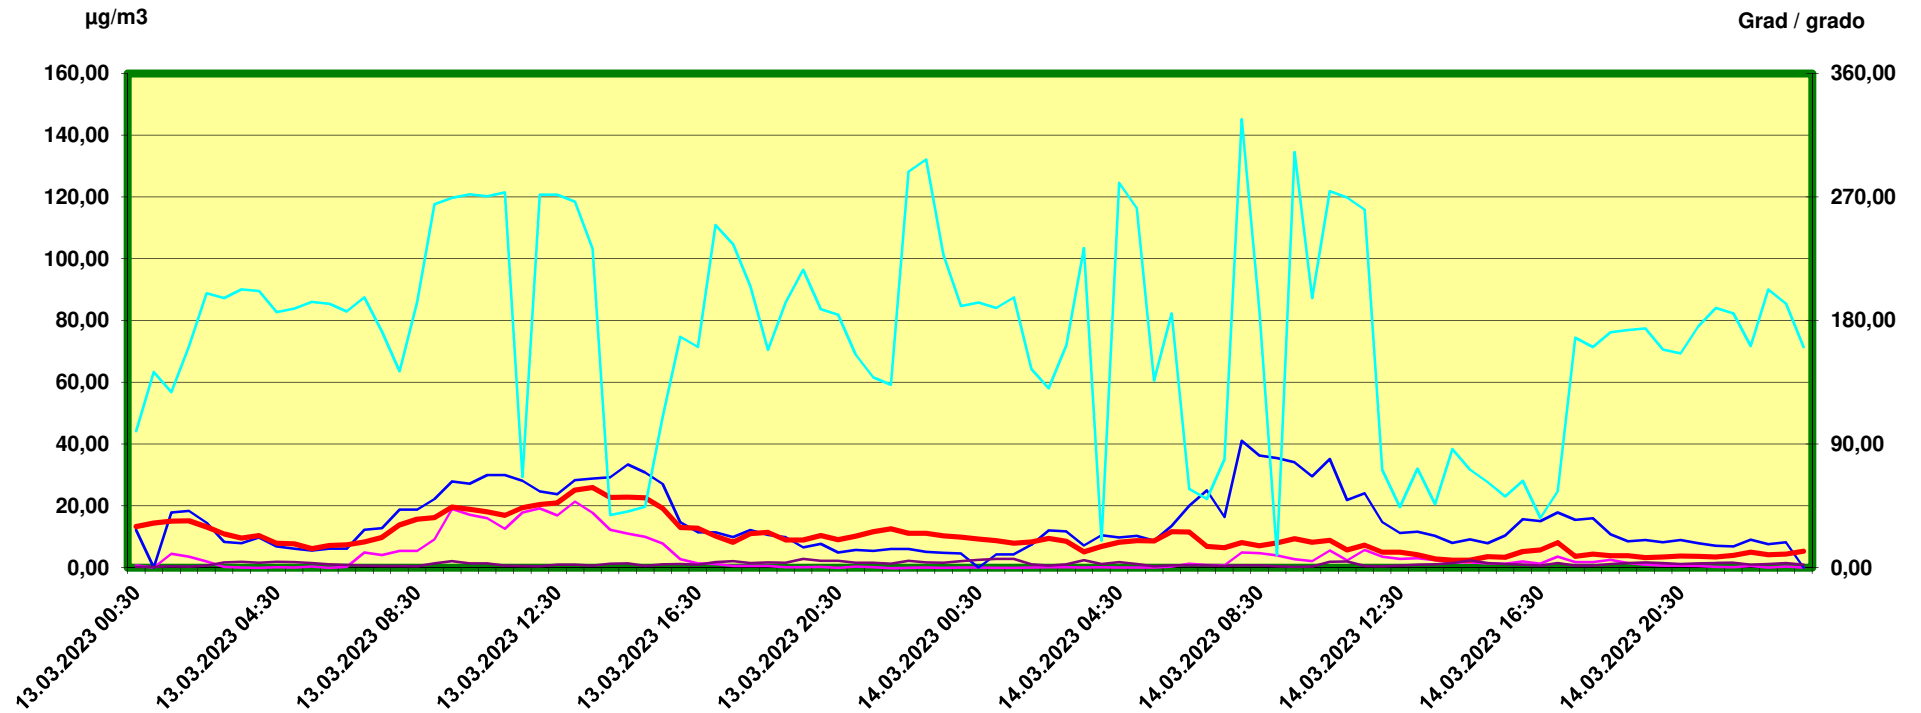

# Tulfes

Zeitraum / Periodo di tempo: 13-3-2023 00:30 - 14-3-2023 24:00

Unkorrigierte Werte / Valori non corretti