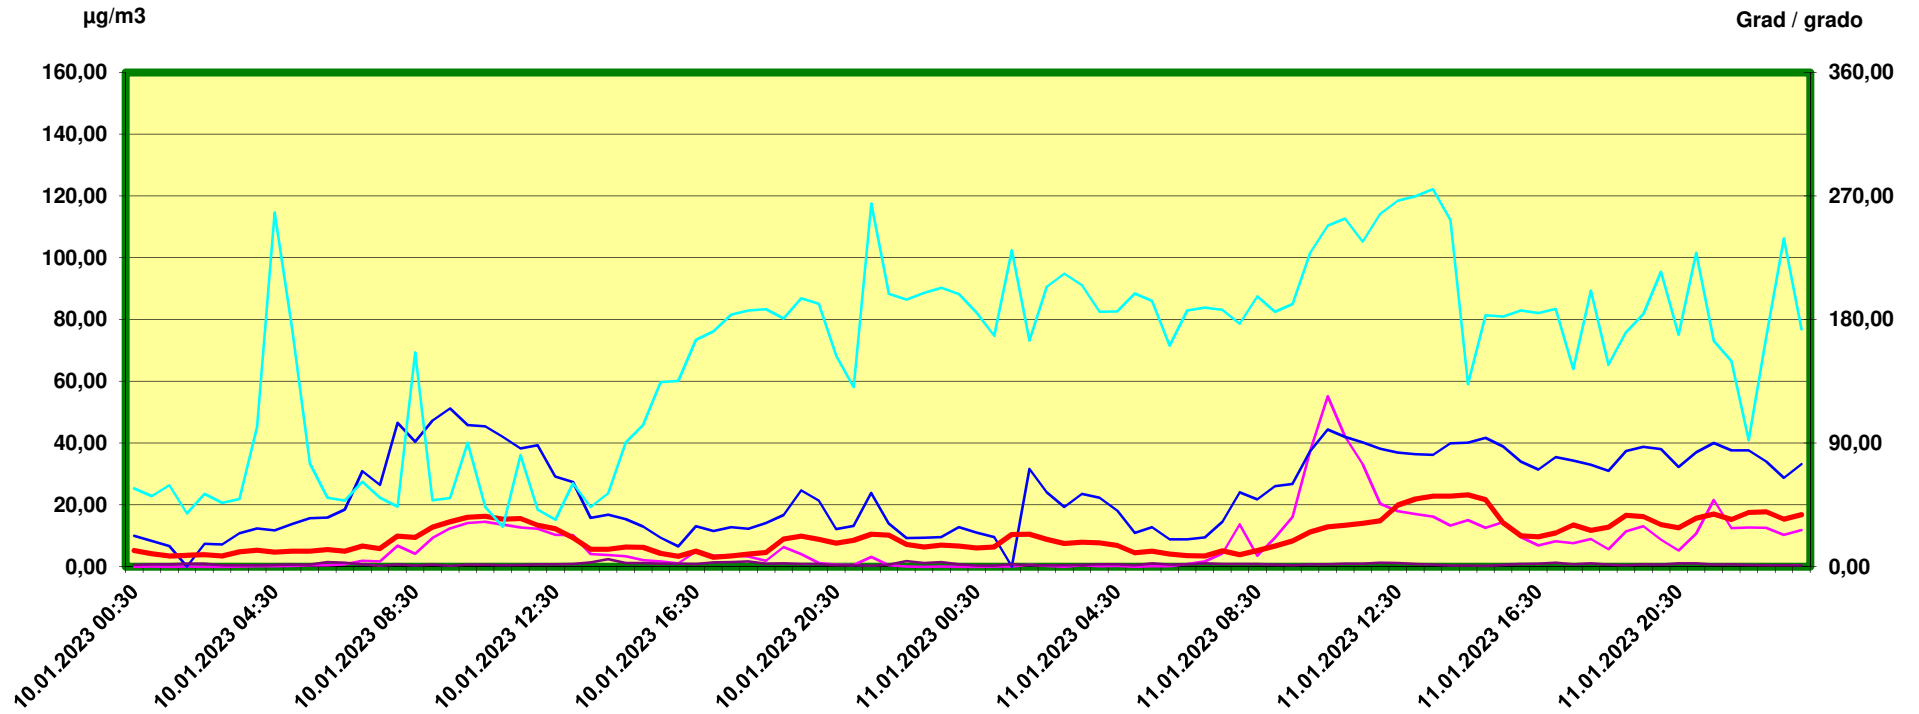

Tulfes

Zeitraum / Periodo di tempo: 10-1-2023 00:30 - 11-1-2023 24:00

Unkorrigierte Werte / Valori non corretti