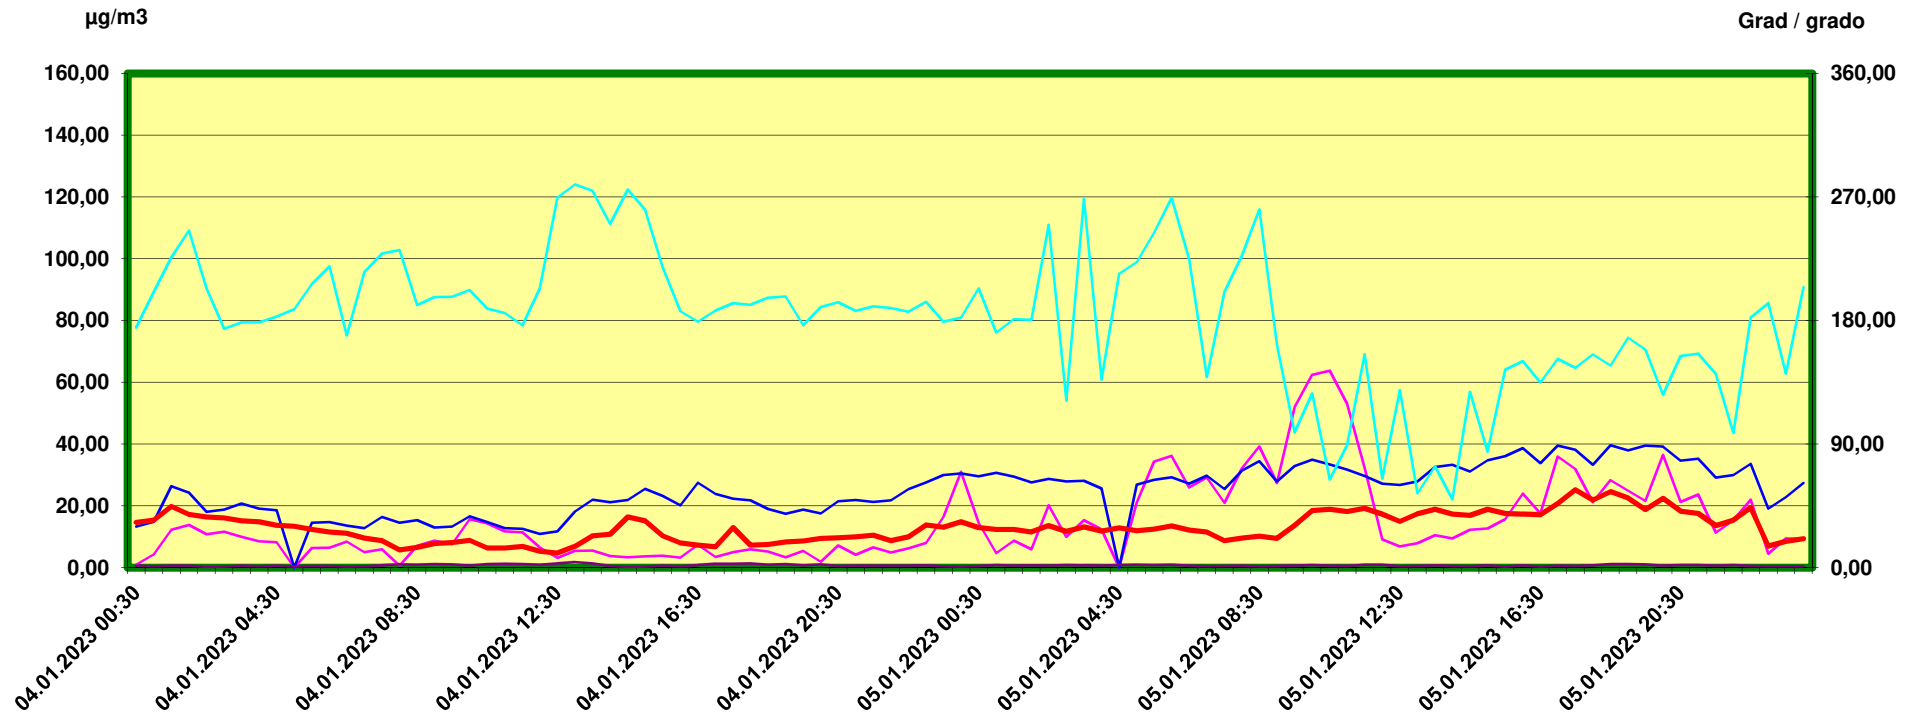

Tulfes

Zeitraum / Periodo di tempo: 4-1-2023 00:30 - 5-1-2023 24:00

Unkorrigierte Werte / Valori non corretti