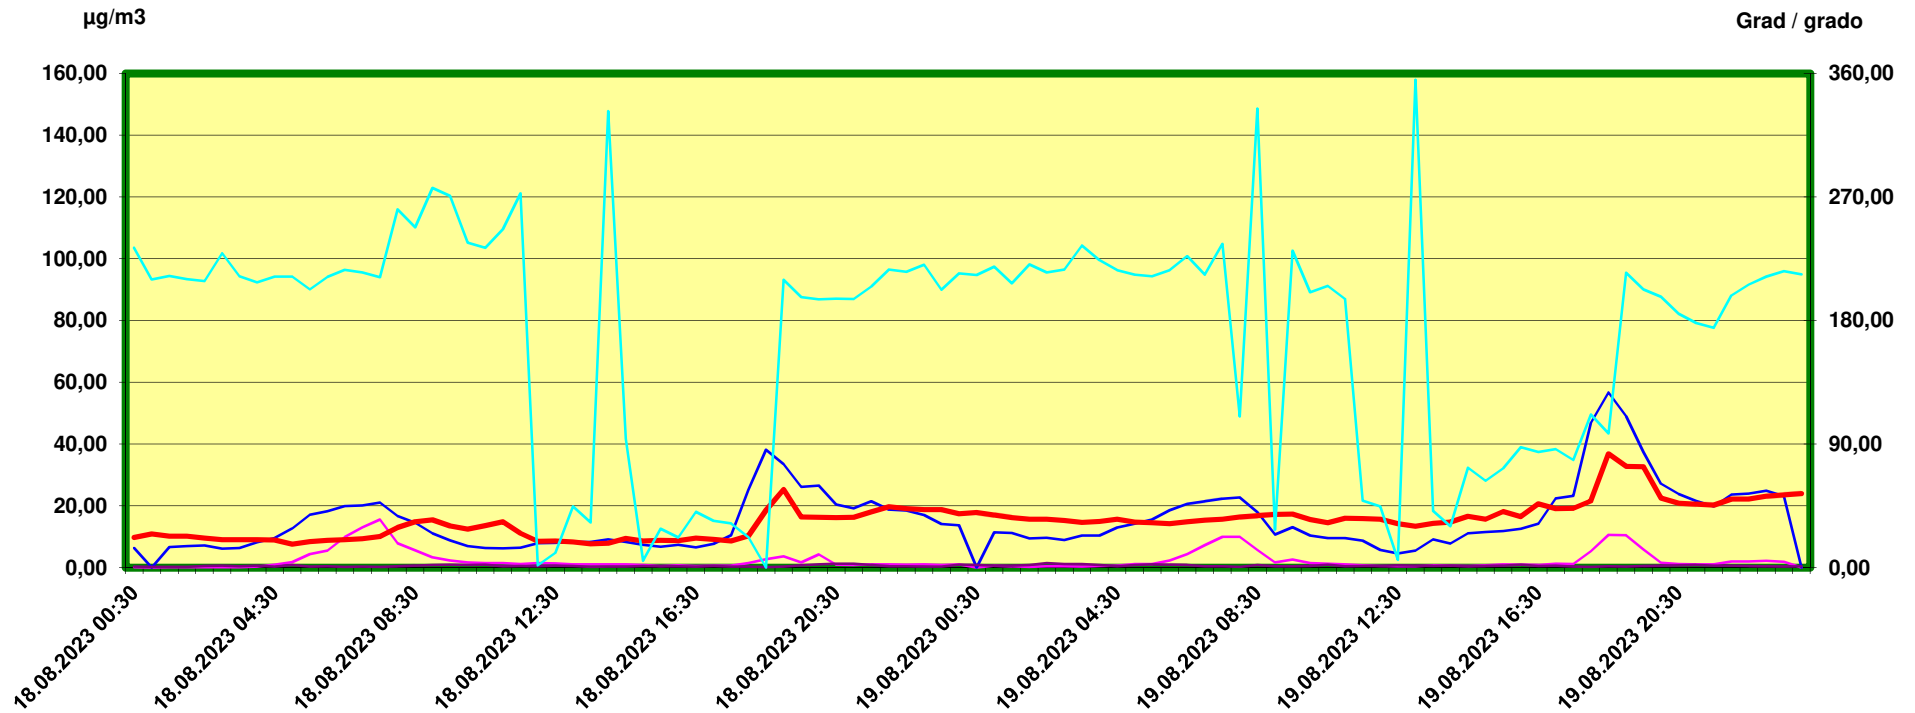

## Innsbruck Sillhöhe

Zeitraum / Periodo di tempo: 18-8-2023 00:30 - 19-8-2023 24:00

Unkorrigierte Werte / Valori non corretti