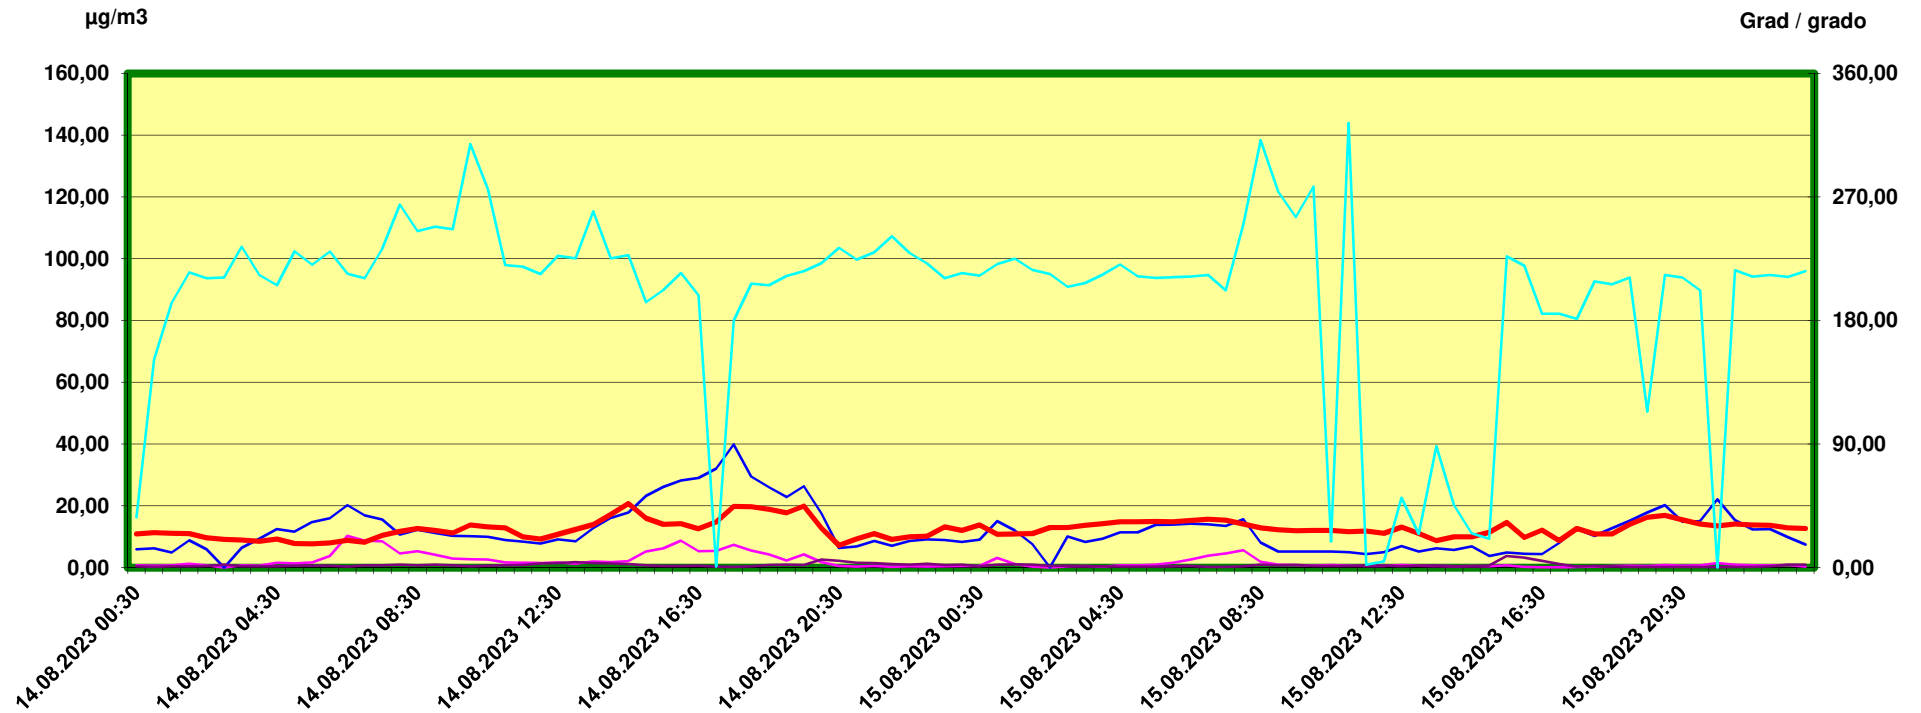

Innsbruck Sillhöhe

Zeitraum / Periodo di tempo: 14-8-2023 00:30 - 15-8-2023 24:00

Unkorrigierte Werte / Valori non corretti