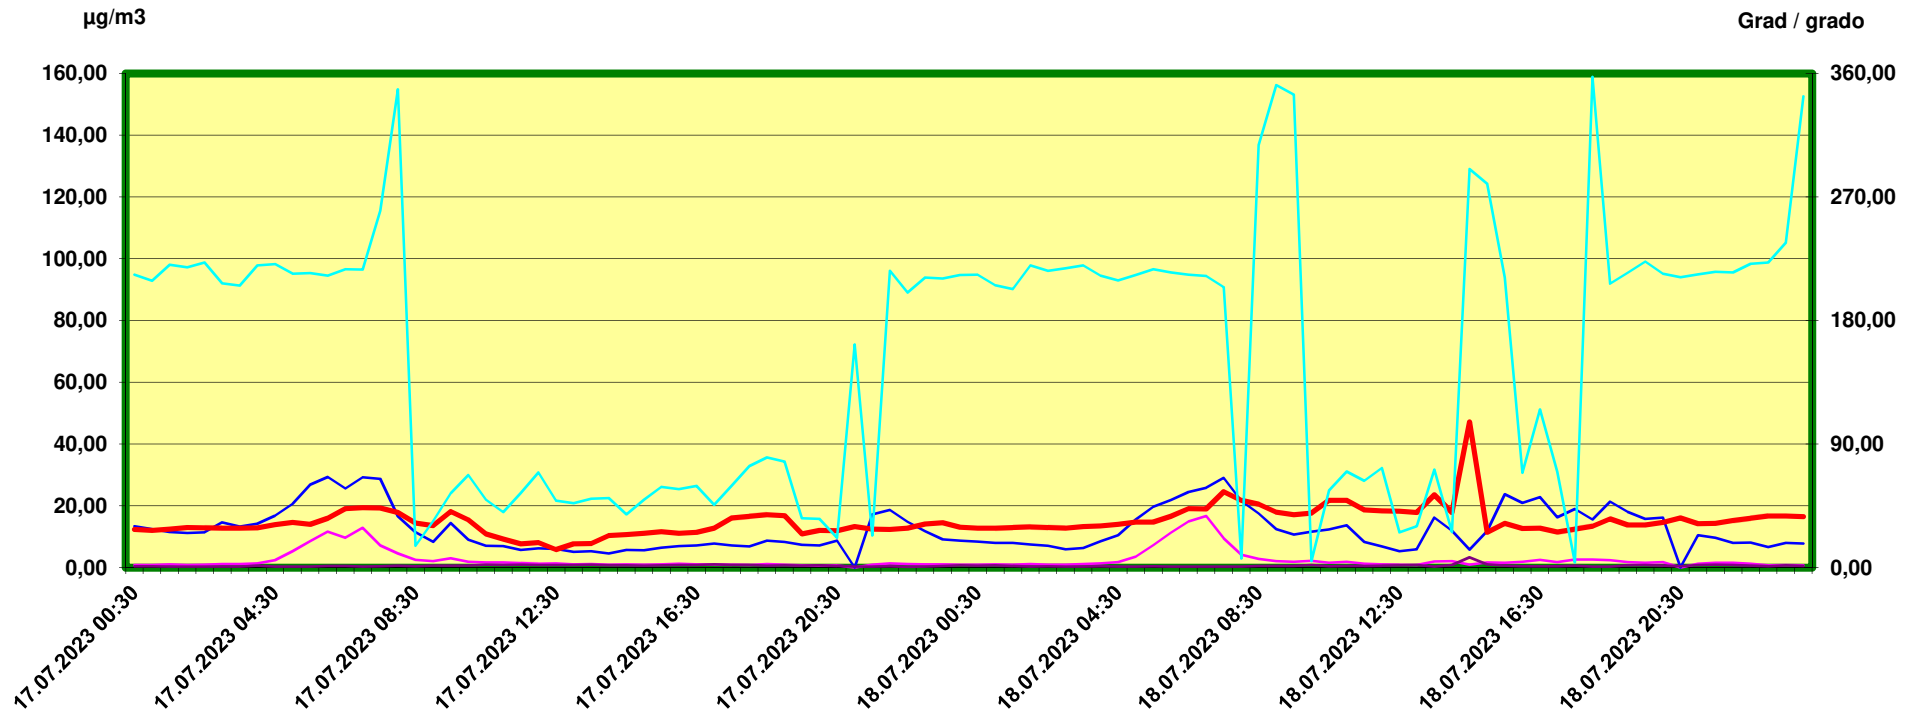

Innsbruck Sillhöfe

Zeitraum / Periodo di tempo: 17-7-2023 00:30 - 18-7-2023 24:00

Unkorrigierte Werte / Valori non corretti