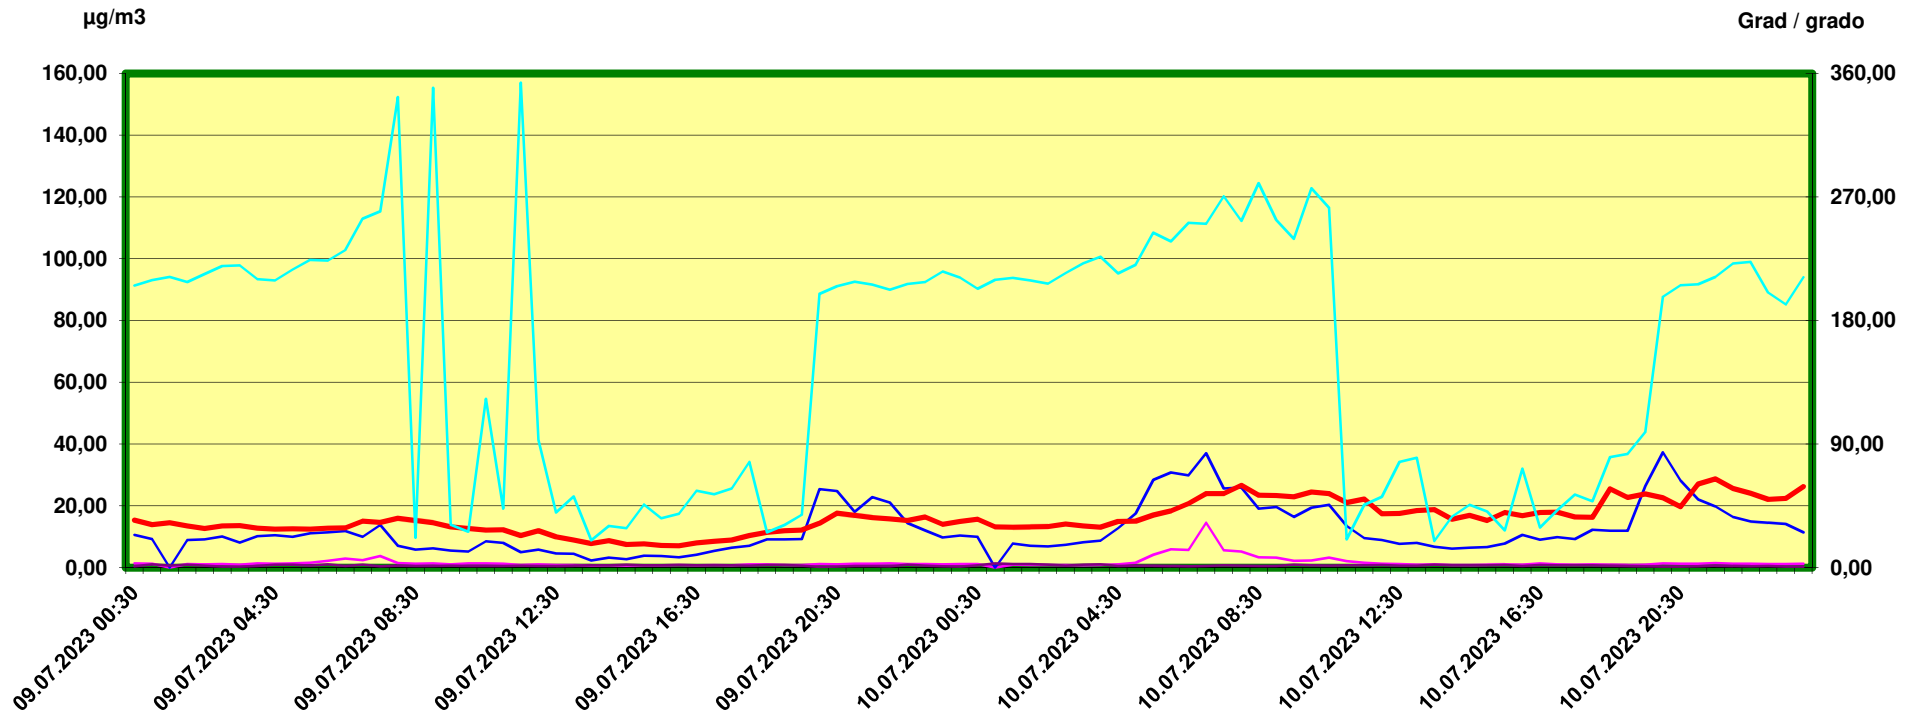

Innsbruck Sillhöhe

Zeitraum / Periodo di tempo: 9-7-2023 00:30 - 10-7-2023 24:00

Unkorrigierte Werte / Valori non corretti