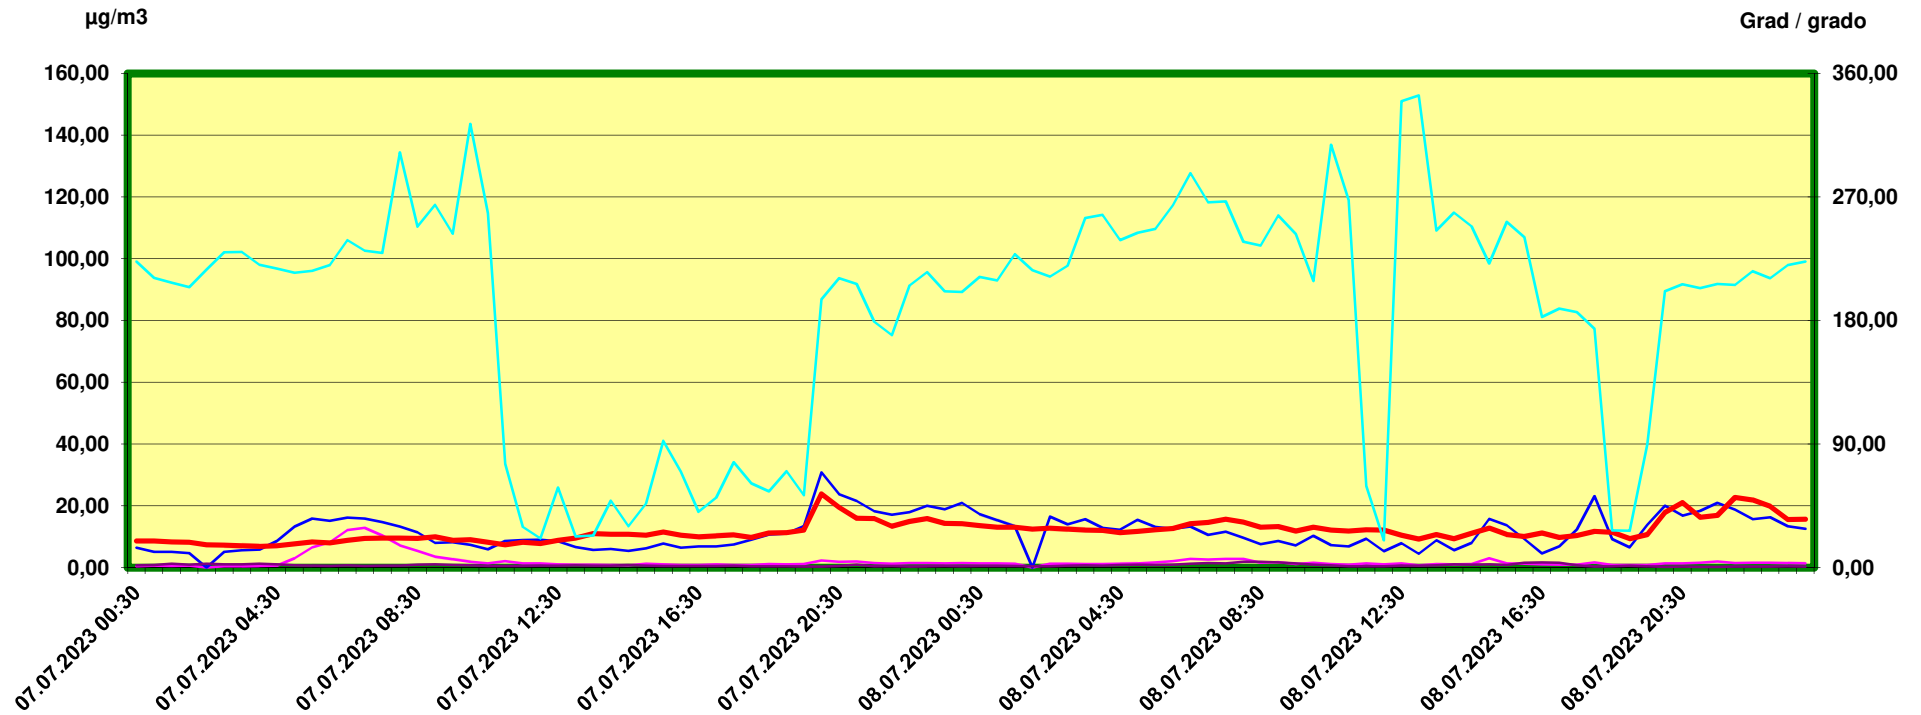

Innsbruck Sillhöhe

Zeitraum / Periodo di tempo: 7-7-2023 00:30 - 8-7-2023 24:00

Unkorrigierte Werte / Valori non corretti