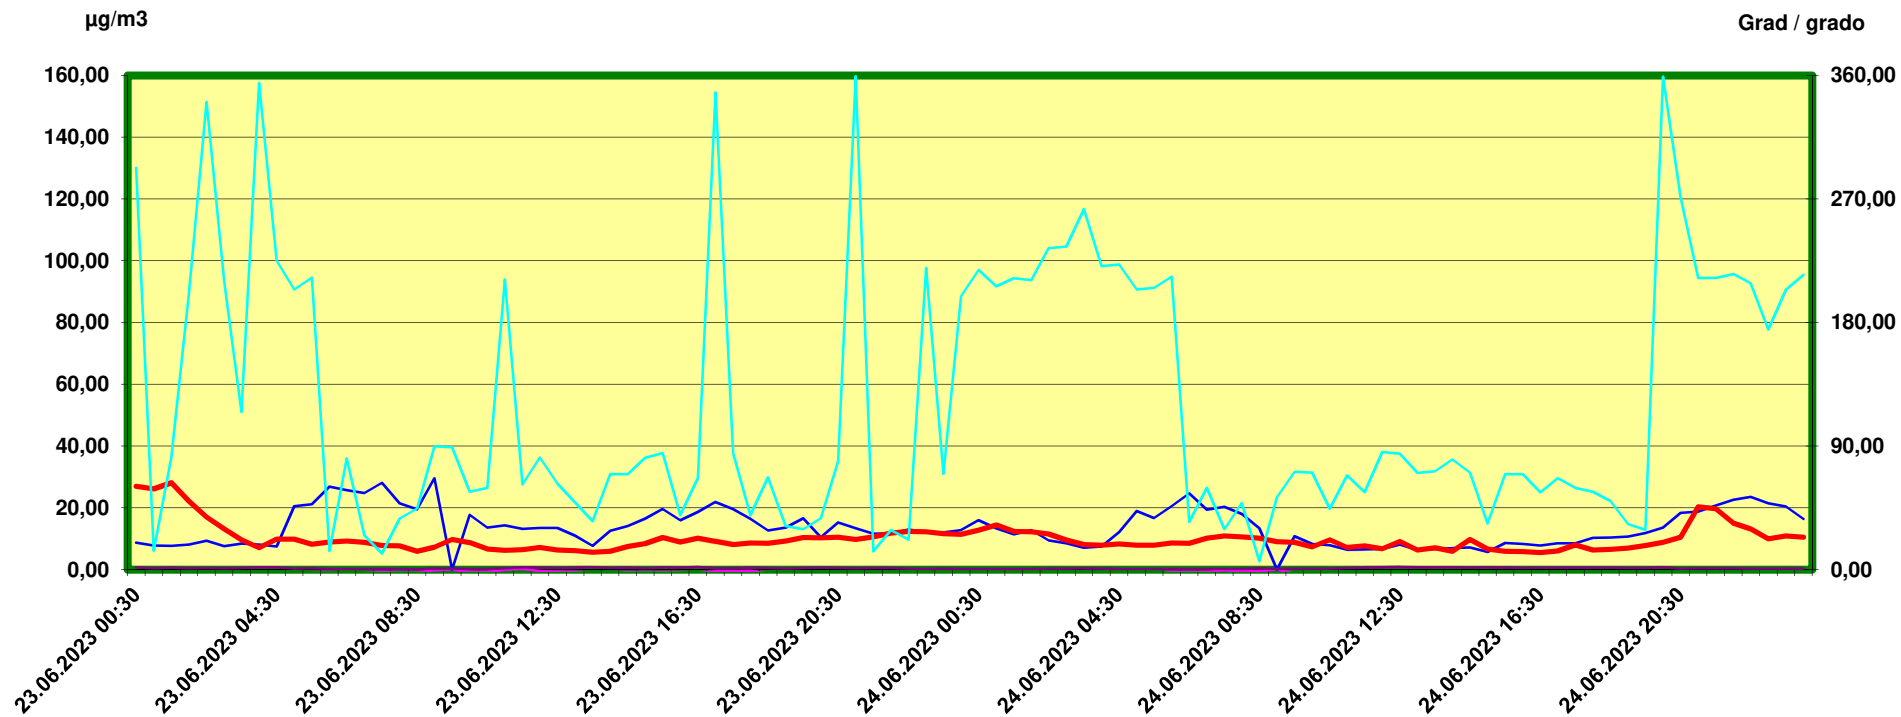

## Innsbruck Sillhöhe

Zeitraum / Periodo di tempo: 23-6-2023 00:30 - 24-6-2023 24:00

Unkorrigierte Werte / Valori non corretti