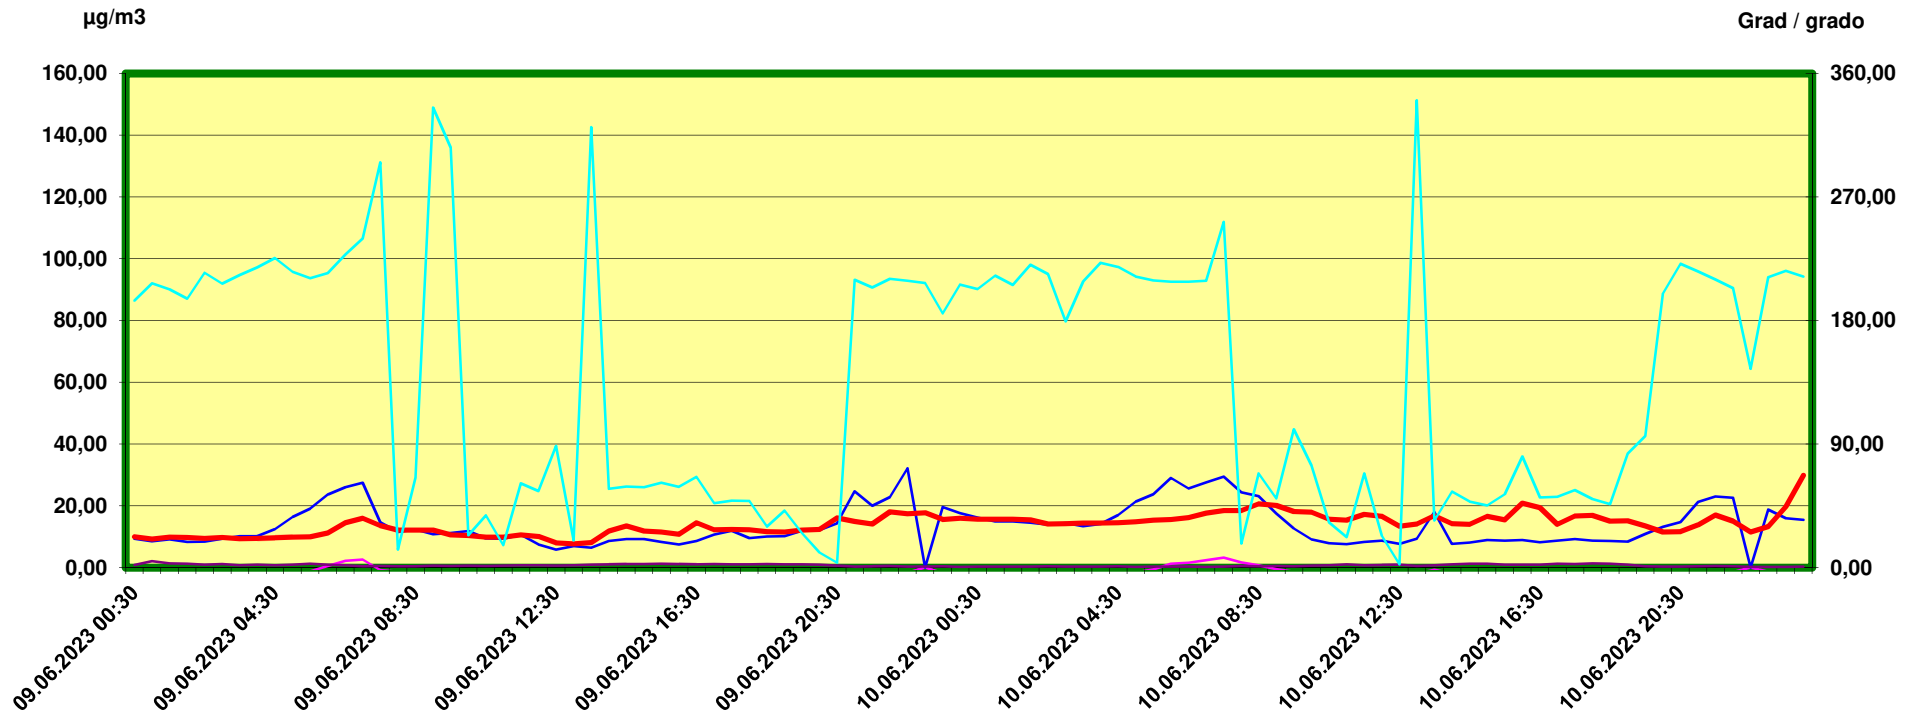

## Innsbruck Sillhöhe

Zeitraum / Periodo di tempo: 9-6-2023 00:30 - 10-6-2023 24:00

Unkorrigierte Werte / Valori non corretti