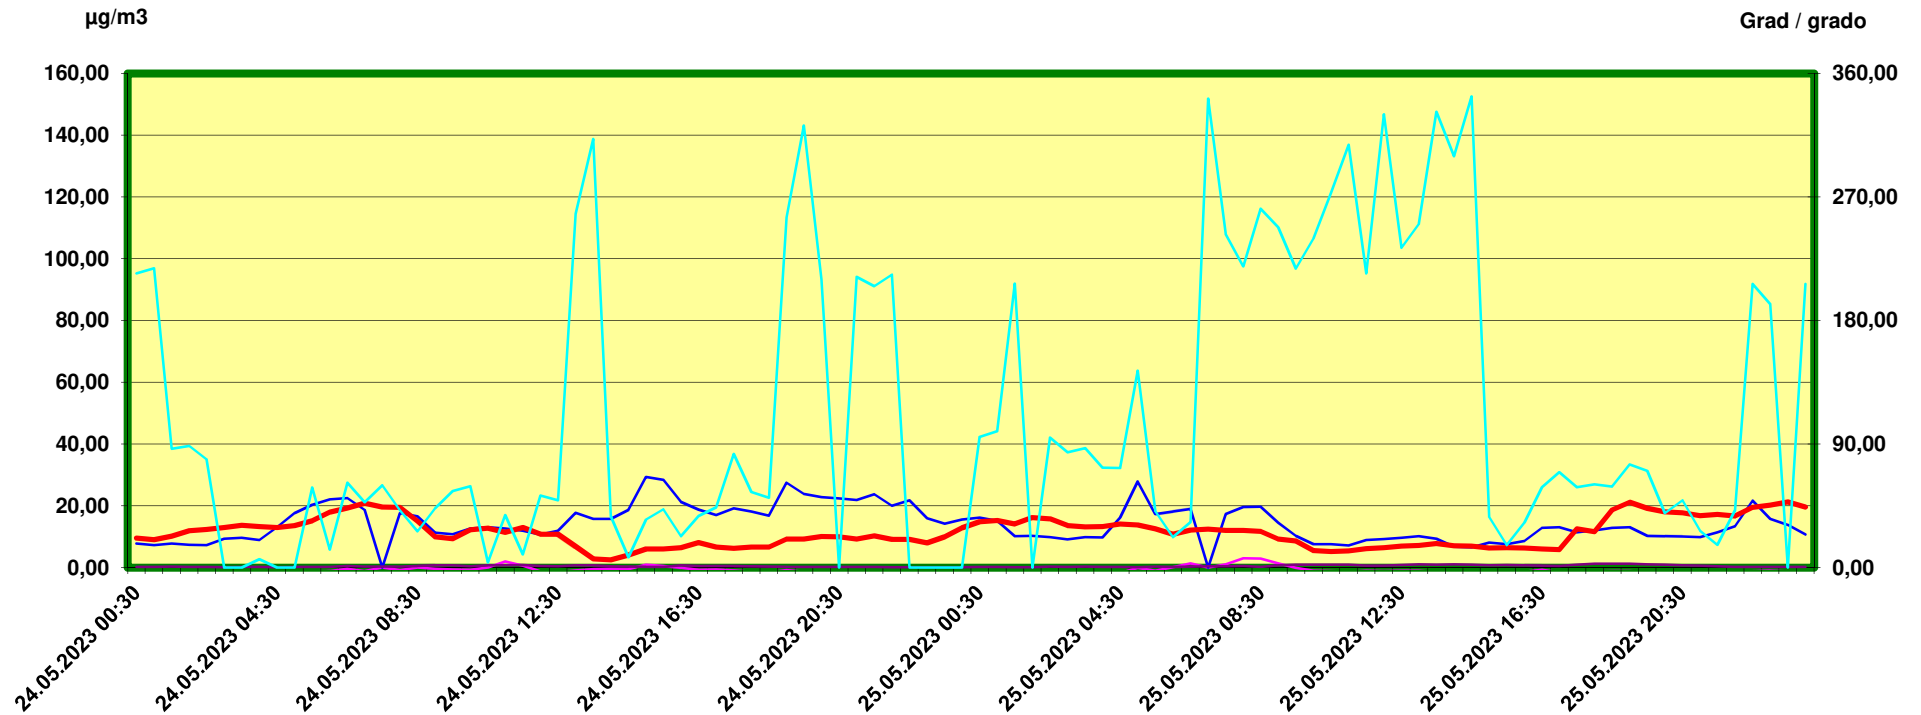

Innsbruck Sillhöhe

Zeitraum / Periodo di tempo: 24-5-2023 00:30 - 25-5-2023 24:00

Unkorrigierte Werte / Valori non corretti