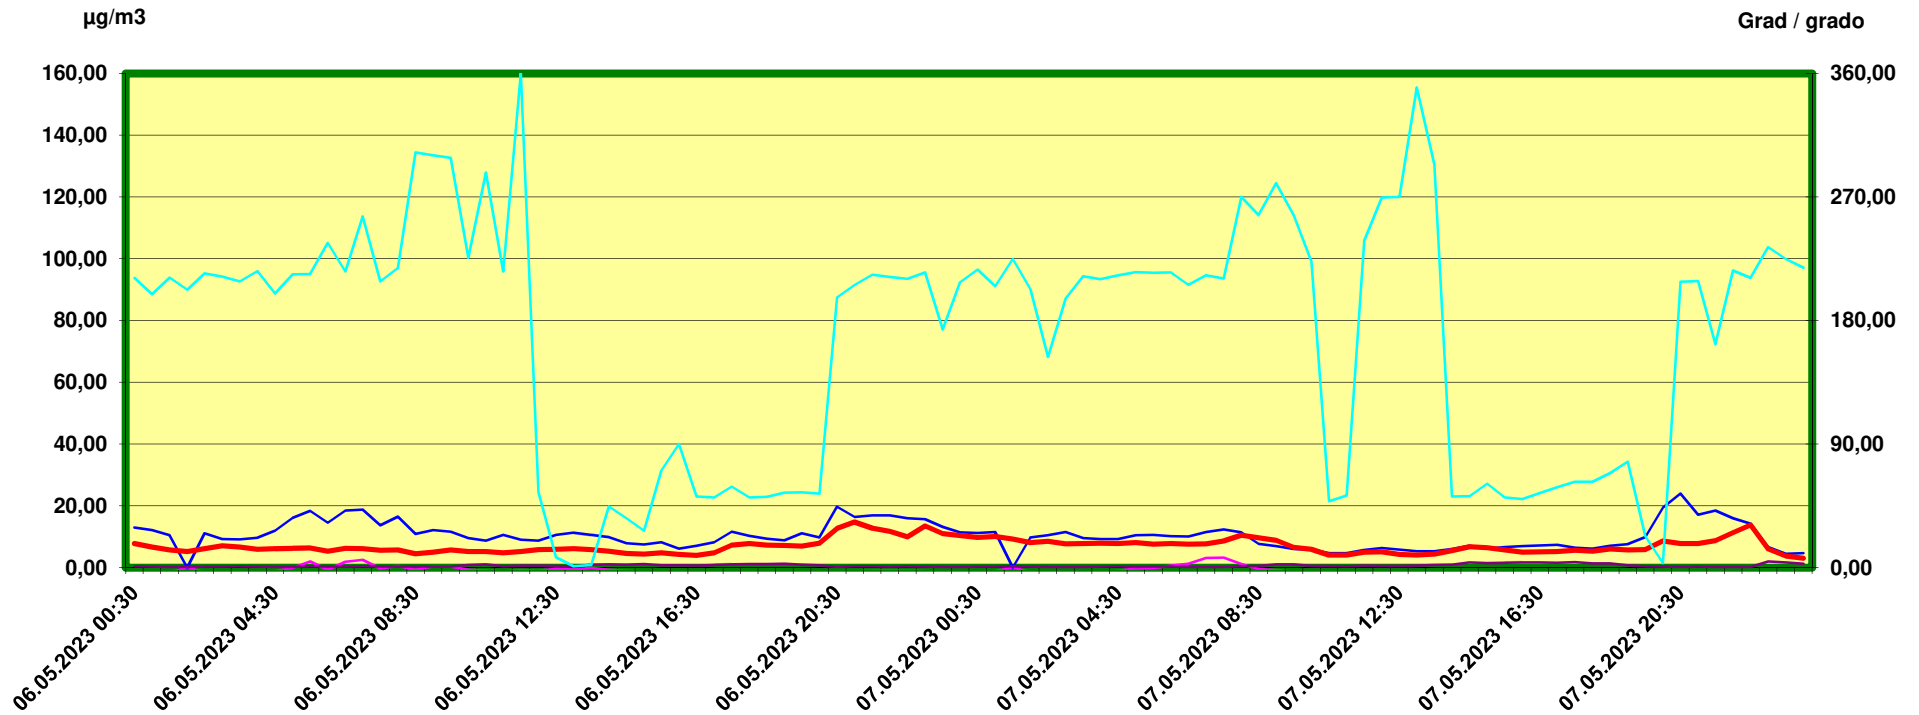

Innsbruck Sillhöhe

Zeitraum / Periodo di tempo: 6-5-2023 00:30 - 7-5-2023 24:00

Unkorrigierte Werte / Valori non corretti