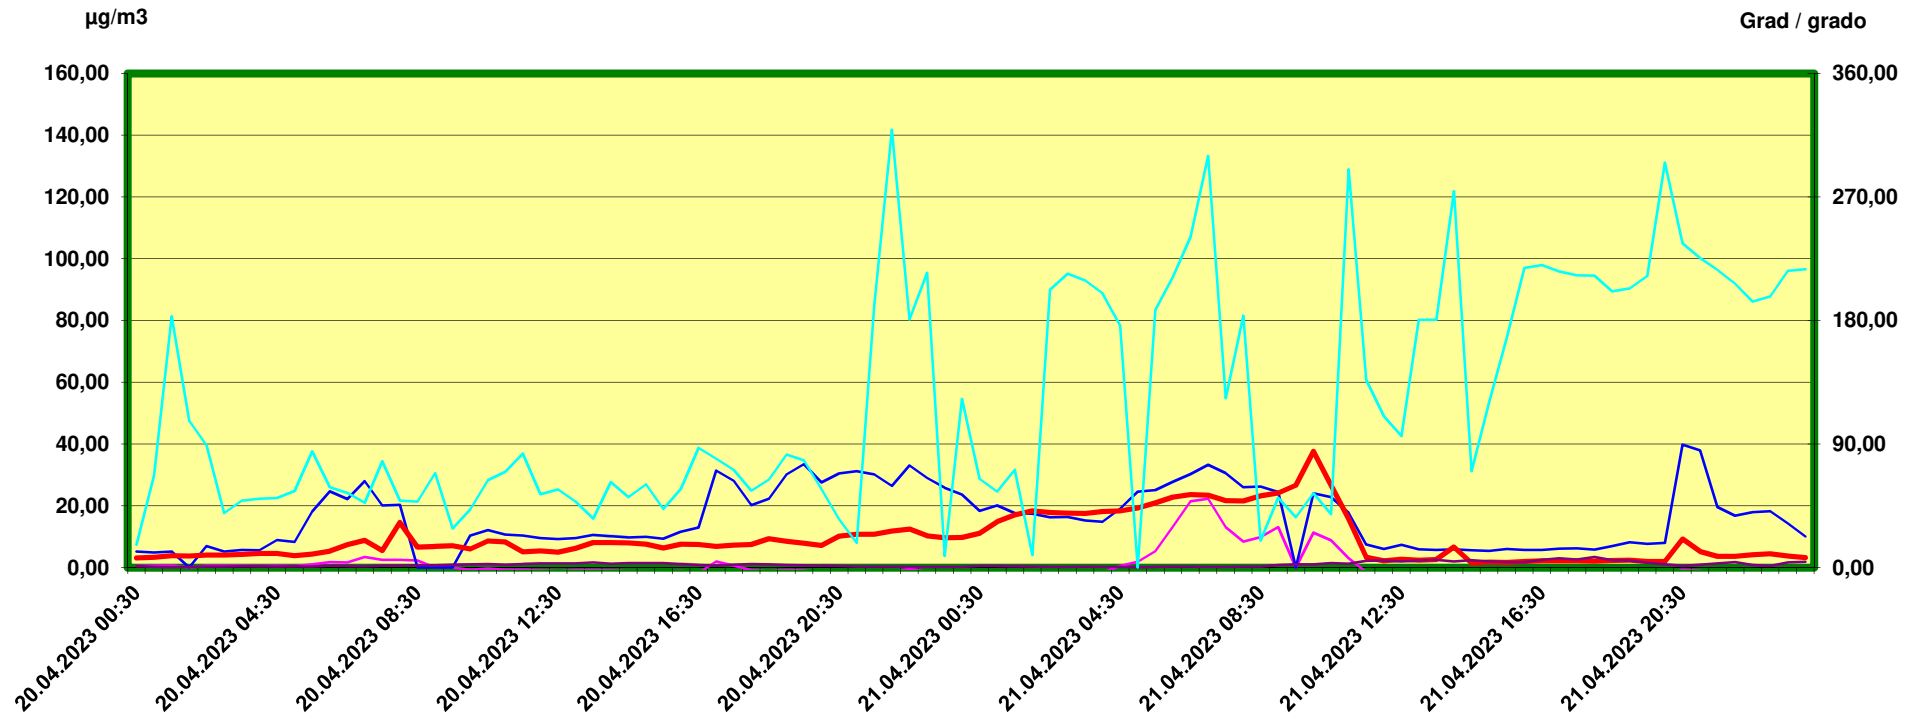

# Innsbruck Sillhöhe

Zeitraum / Periodo di tempo: 20-4-2023 00:30 - 21-4-2023 24:00

Unkorrigierte Werte / Valori non corretti