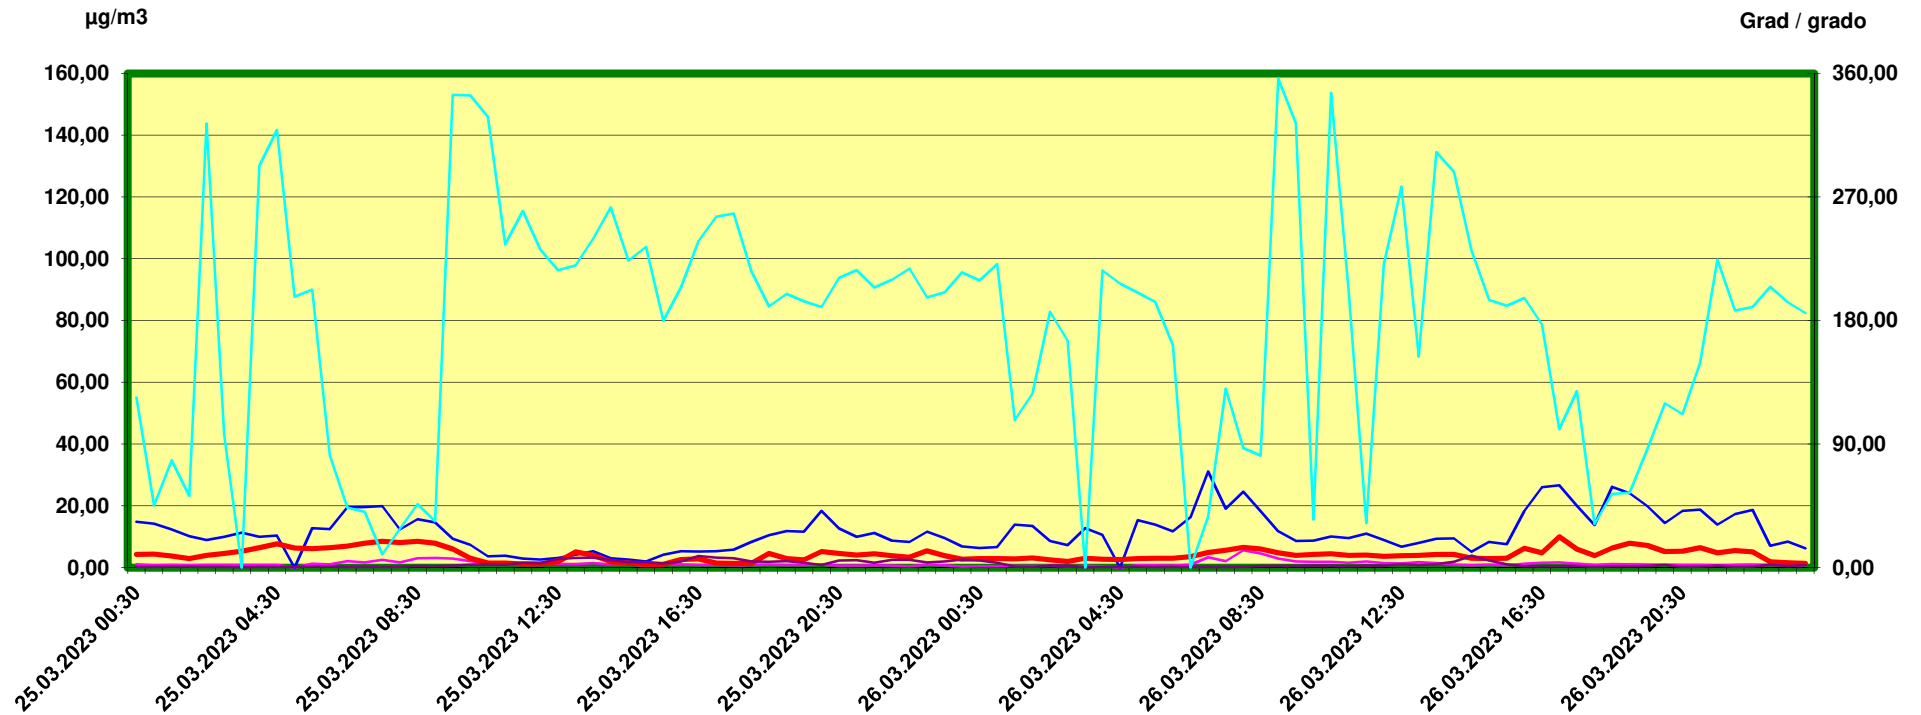

Innsbruck Sillhöhe

Zeitraum / Periodo di tempo: 25-3-2023 00:30 - 26-3-2023 24:00

Unkorrigierte Werte / Valori non corretti