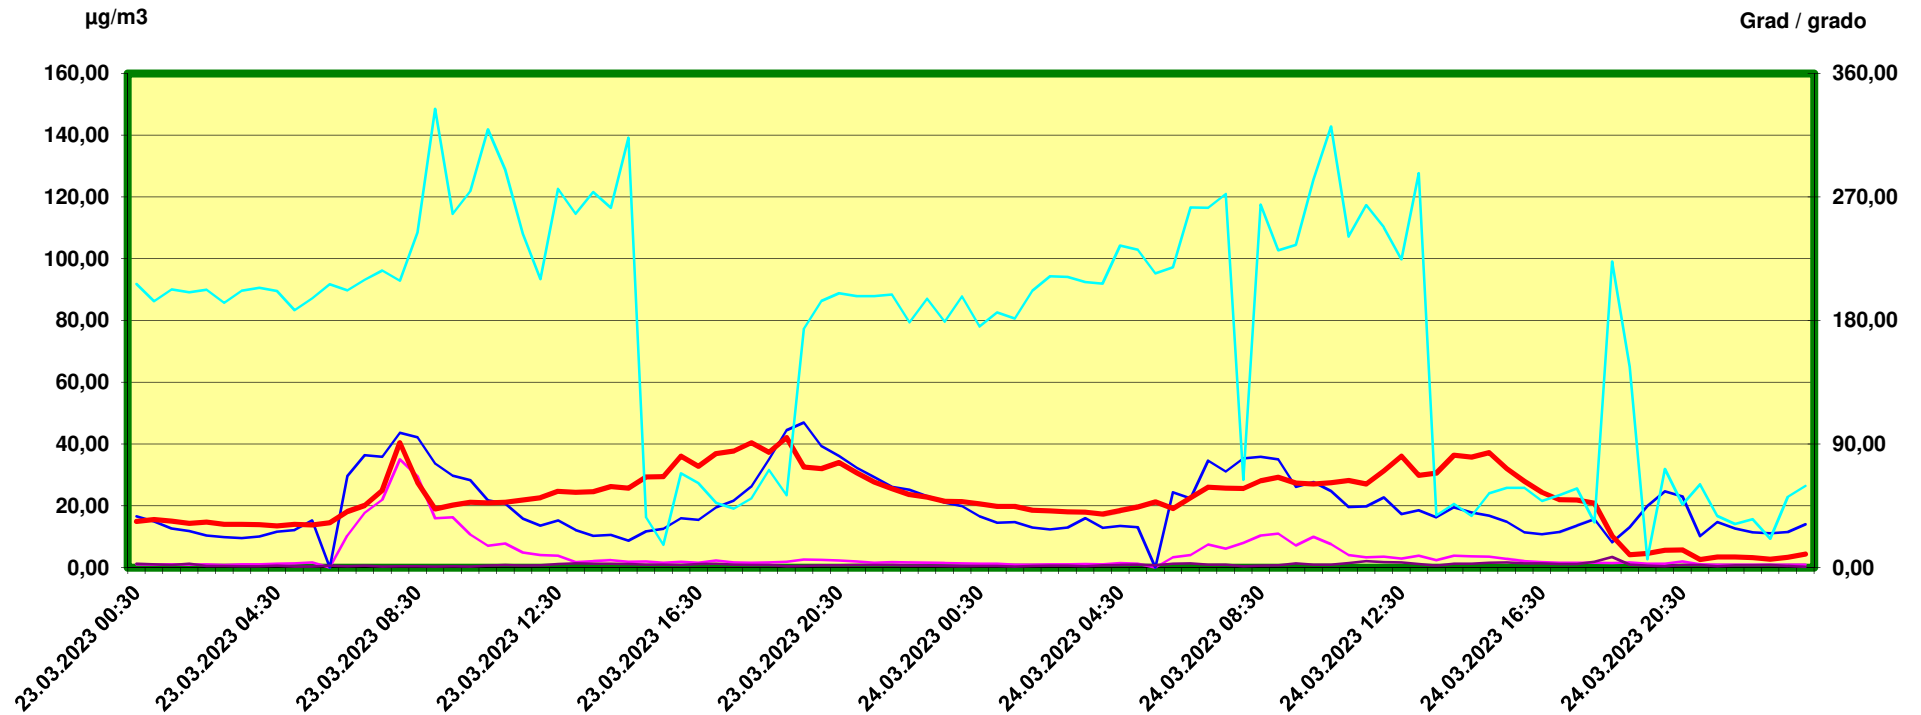

Innsbruck Sillhöhe

Zeitraum / Periodo di tempo: 23-3-2023 00:30 - 24-3-2023 24:00

Unkorrigierte Werte / Valori non corretti