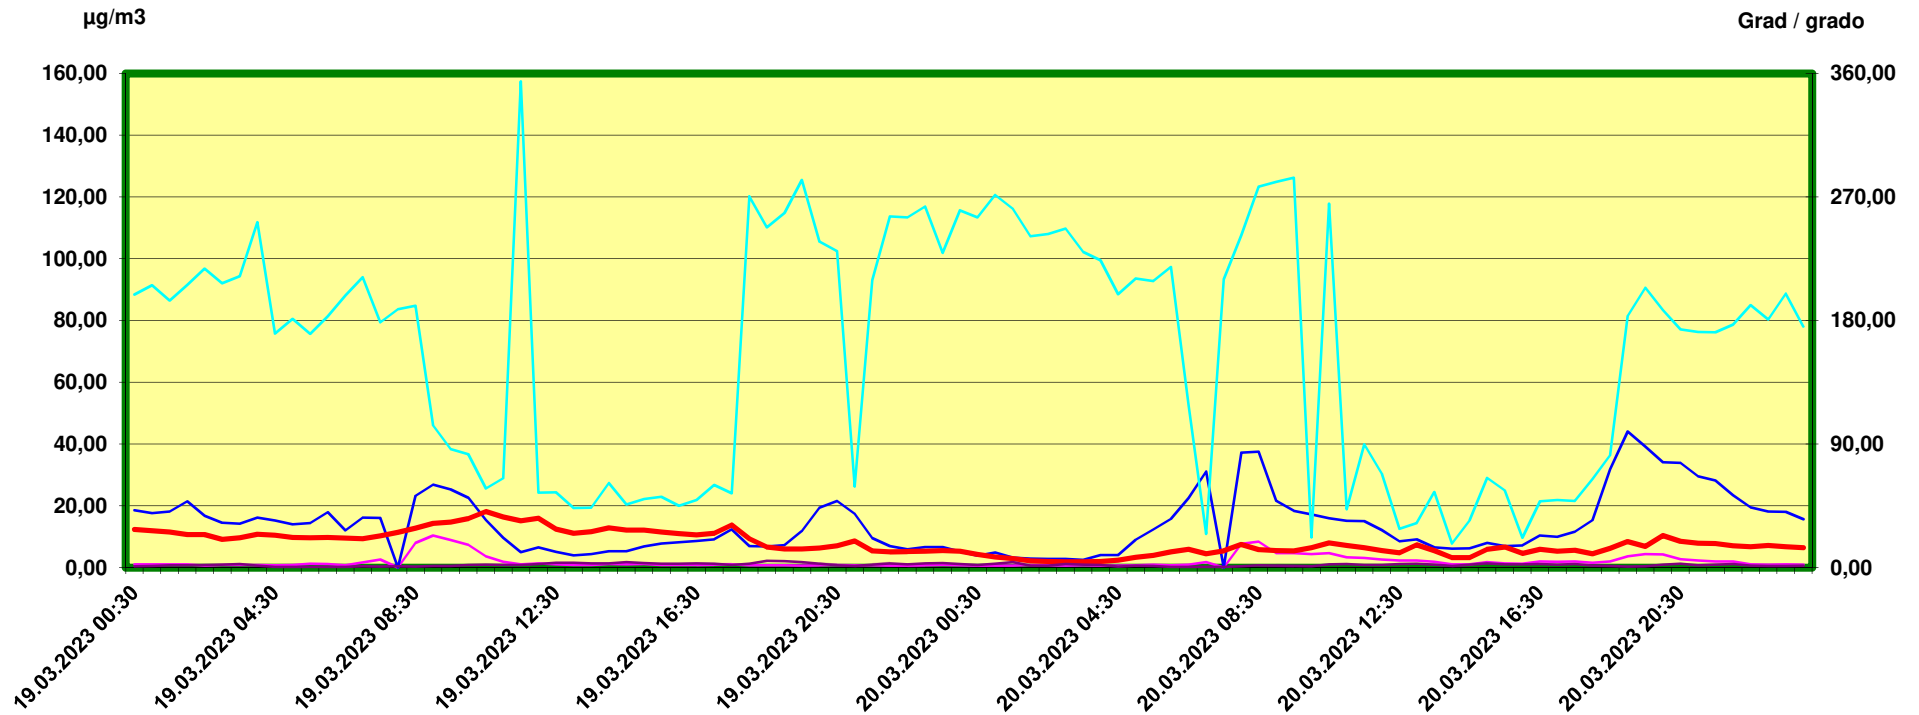

Innsbruck Sillhöhe

Zeitraum / Periodo di tempo: 19-3-2023 00:30 - 20-3-2023 24:00

Unkorrigierte Werte / Valori non corretti