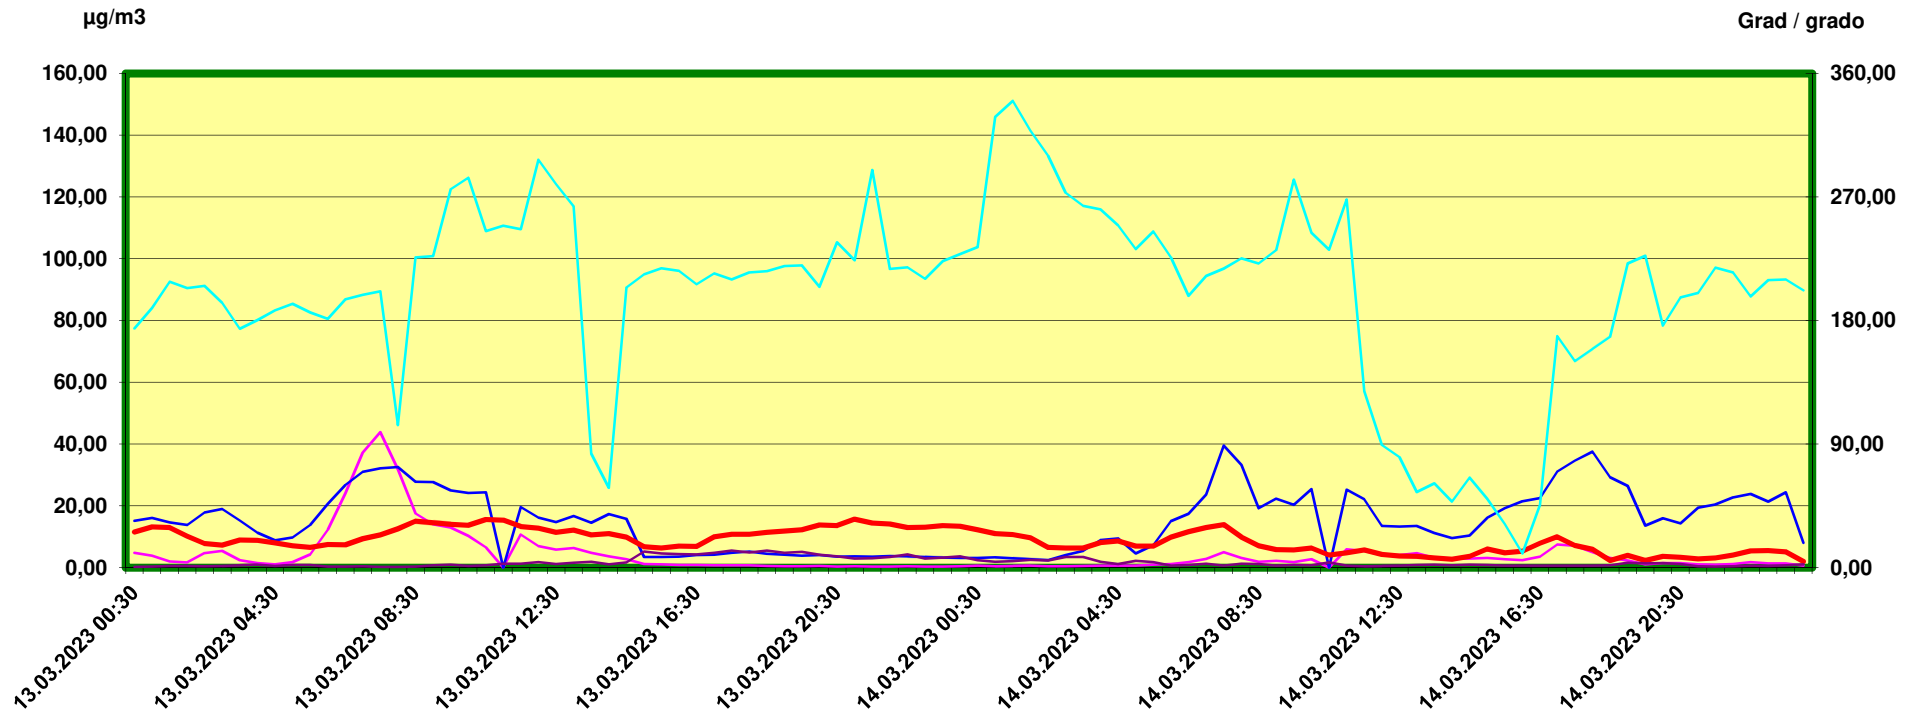

Innsbruck Sillhöhe

Zeitraum / Periodo di tempo: 13-3-2023 00:30 - 14-3-2023 24:00

Unkorrigierte Werte / Valori non corretti