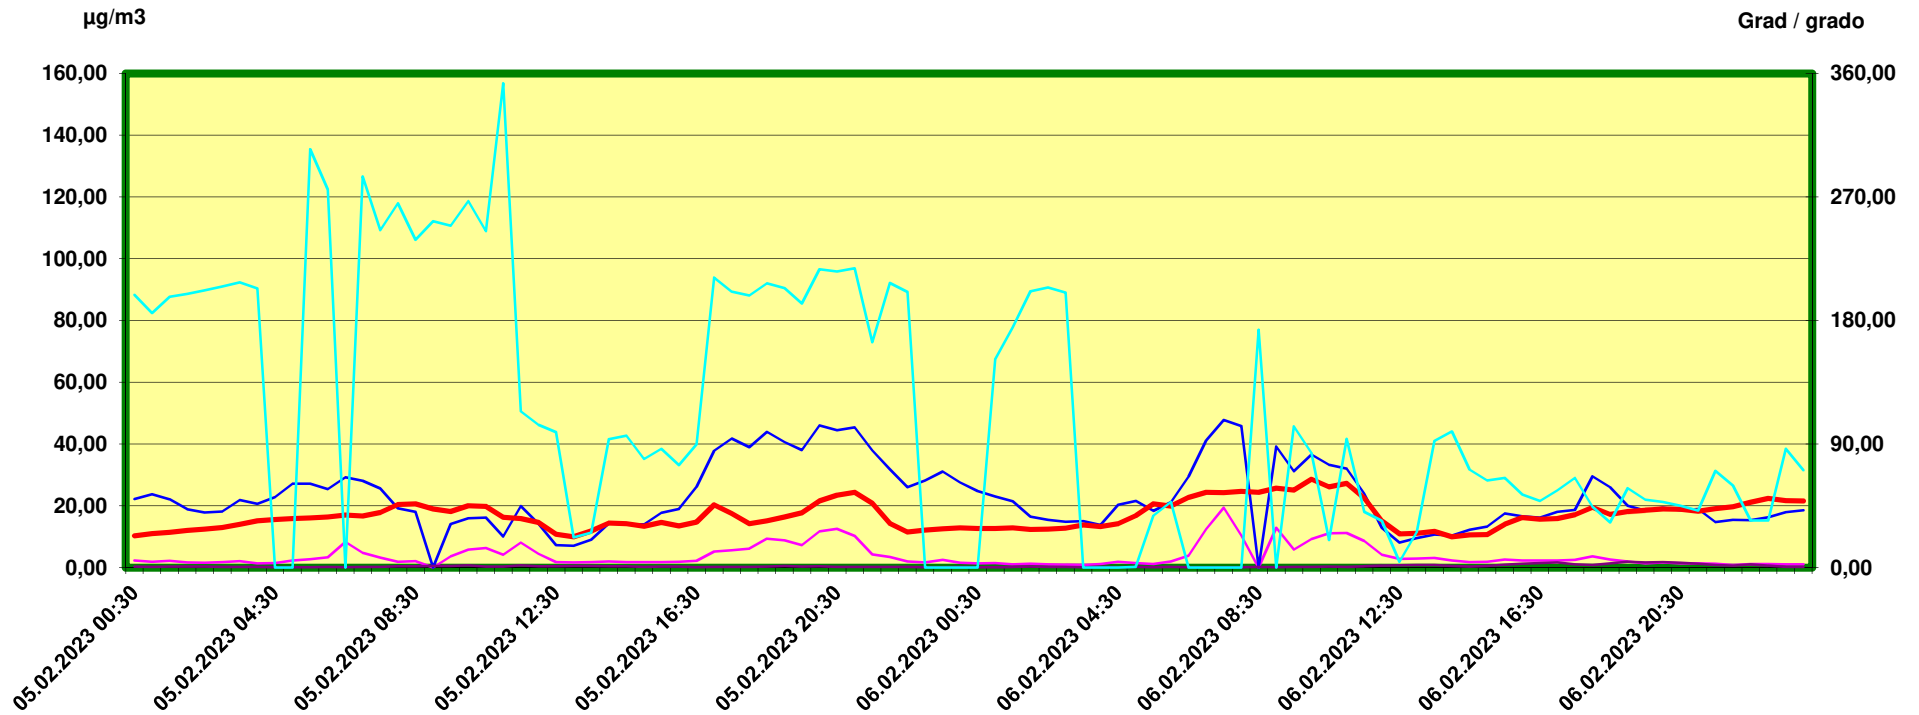

## Innsbruck Sillhöhe

Zeitraum / Periodo di tempo: 5-2-2023 00:30 - 6-2-2023 24:00

Unkorrigierte Werte / Valori non corretti