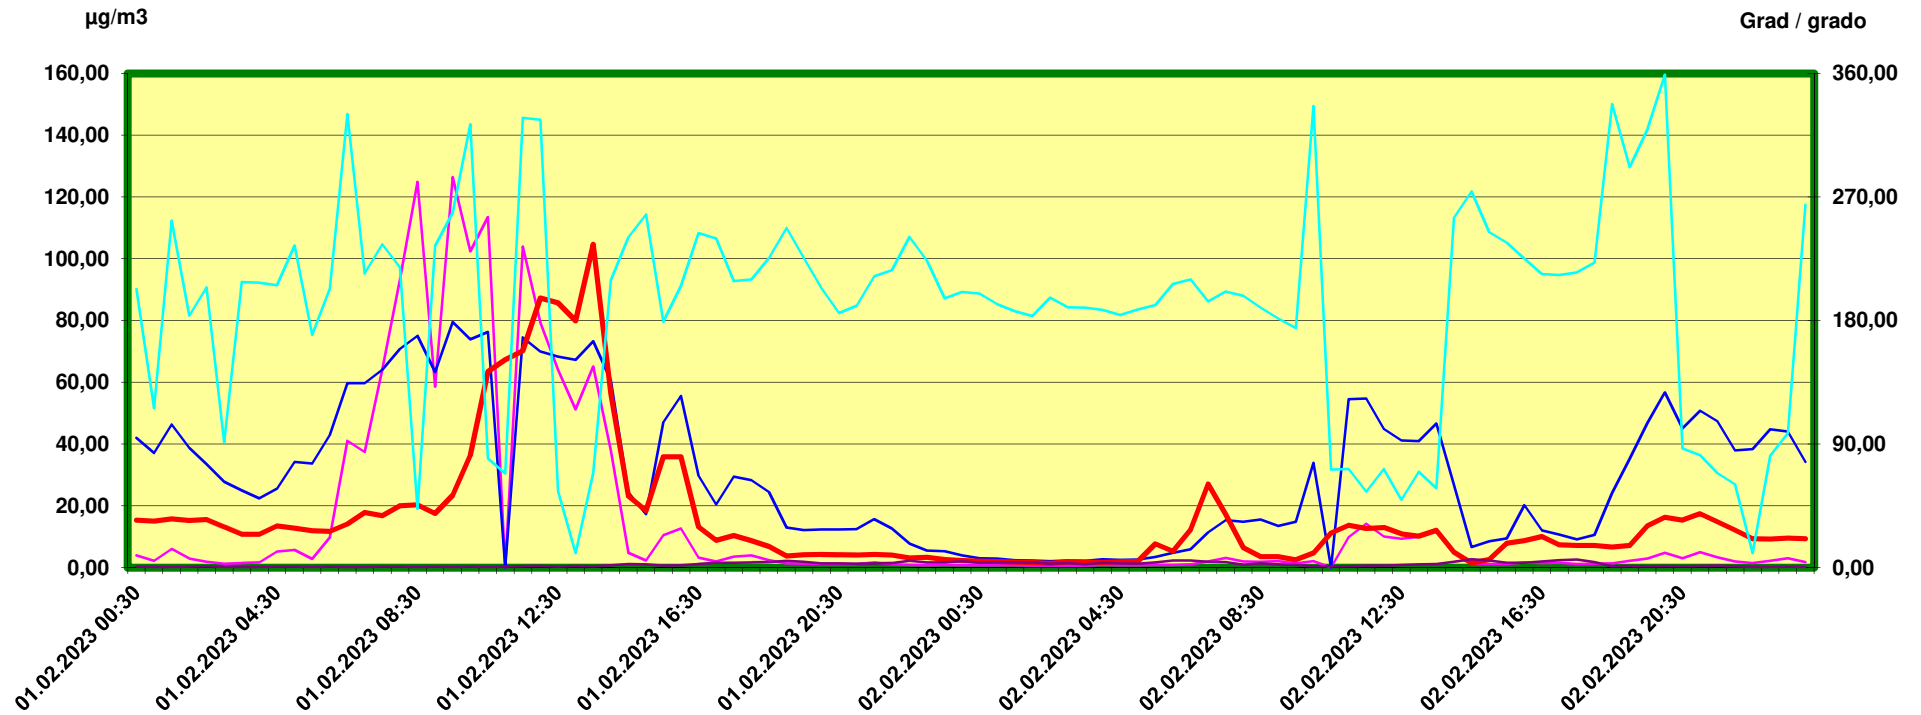

Innsbruck Silhhöfe

Zeitraum / Periodo di tempo: 1-2-2023 00:30 - 2-2-2023 24:00

Unkorrigierte Werte / Valori non corretti