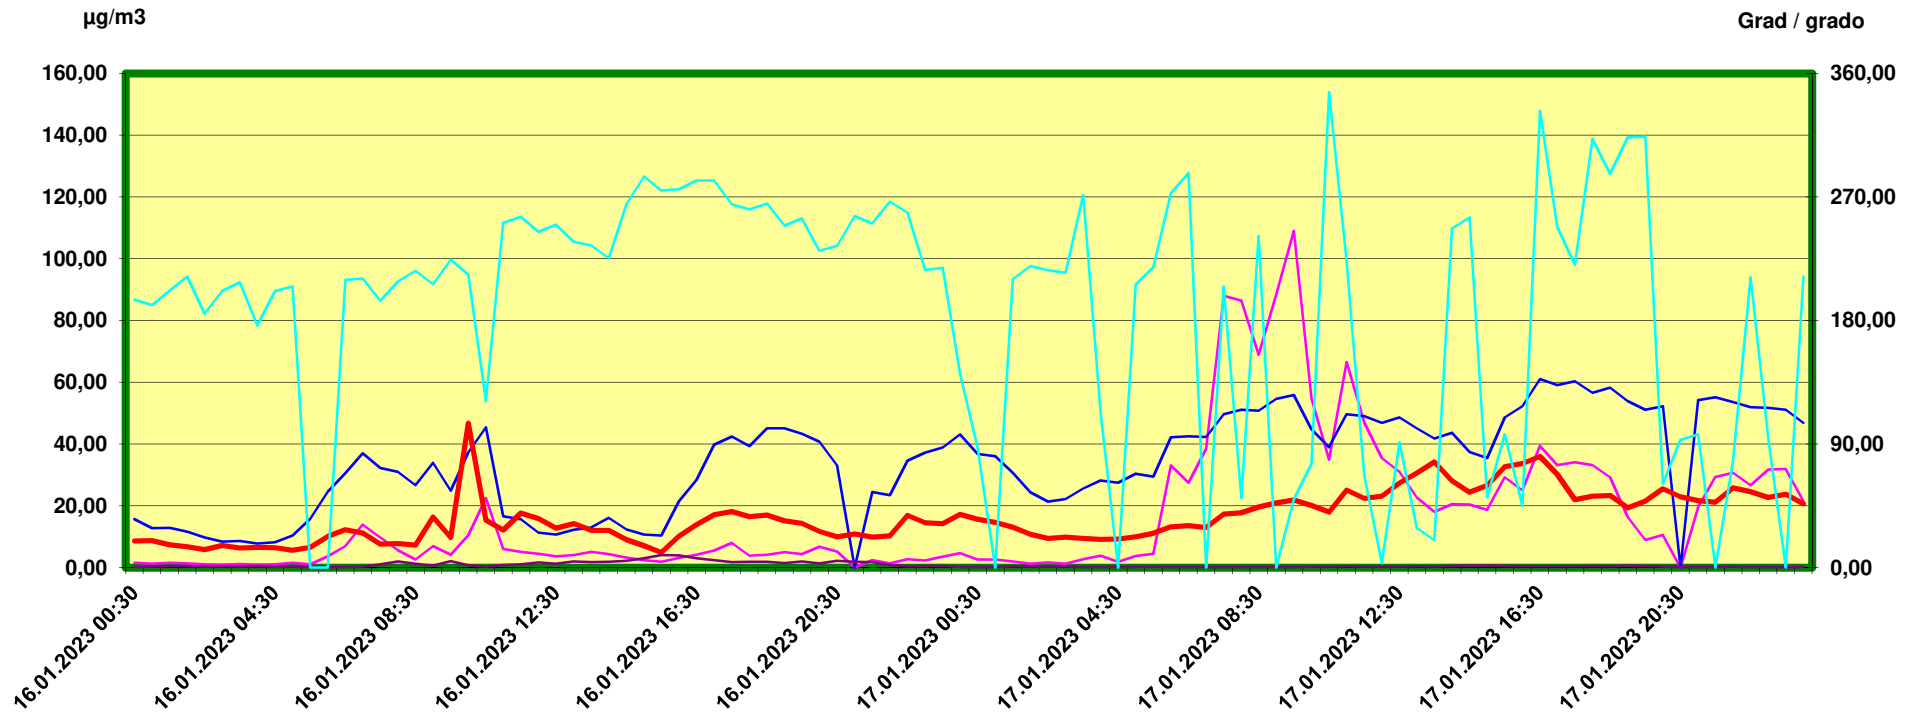

Innsbruck Sillhöhe

Zeitraum / Periodo di tempo: 16-1-2023 00:30 - 17-1-2023 24:00

Unkorrigierte Werte / Valori non corretti