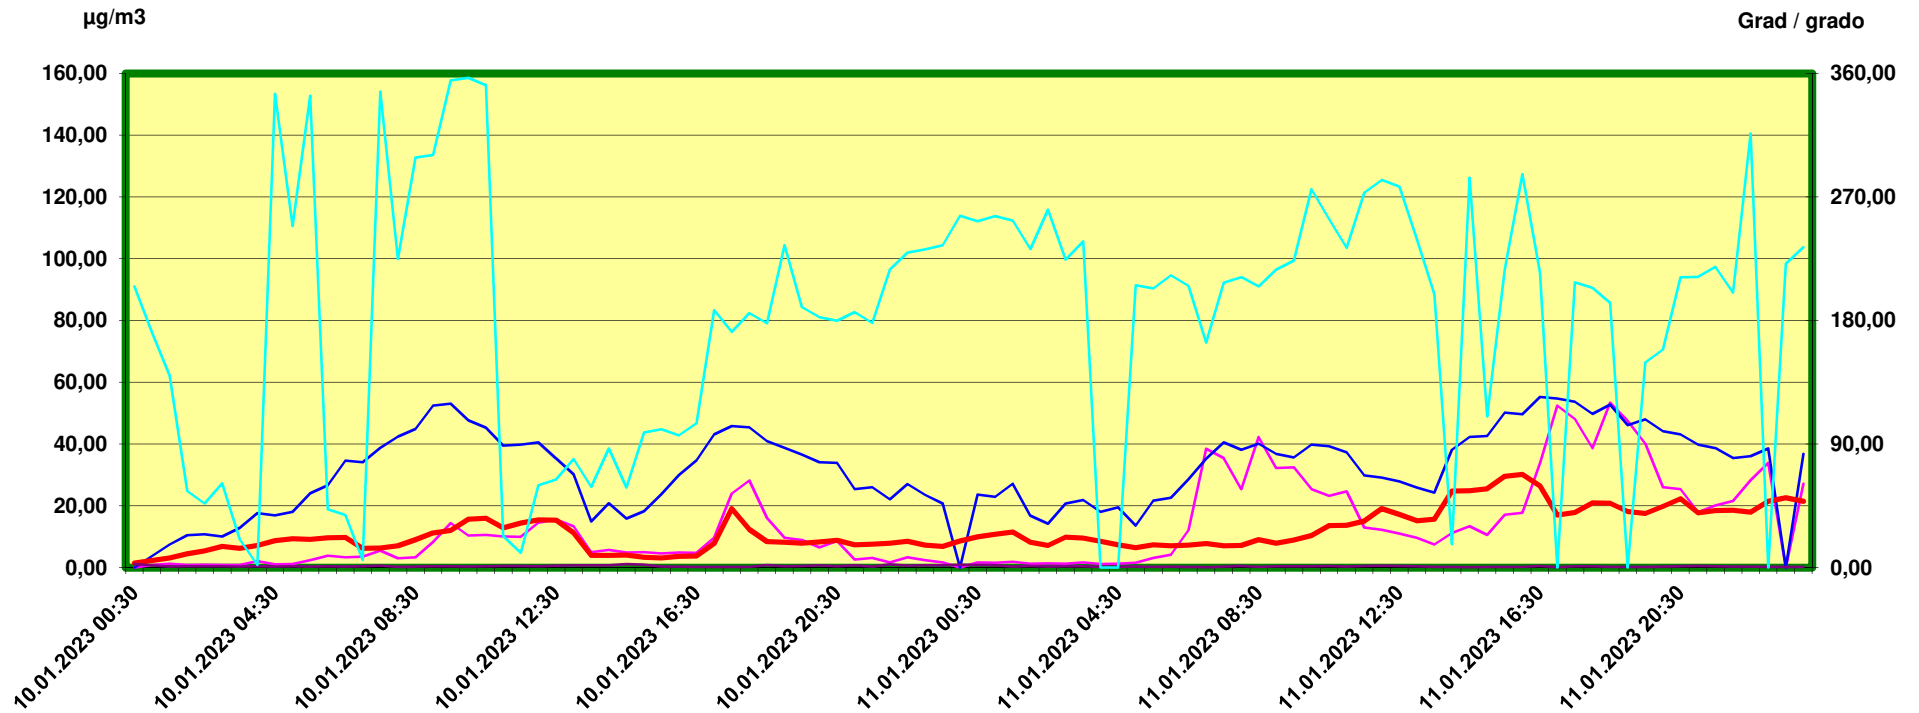

# Innsbruck Sillhöhe

Zeitraum / Periodo di tempo: 10-1-2023 00:30 - 11-1-2023 24:00

Unkorrigierte Werte / Valori non corretti