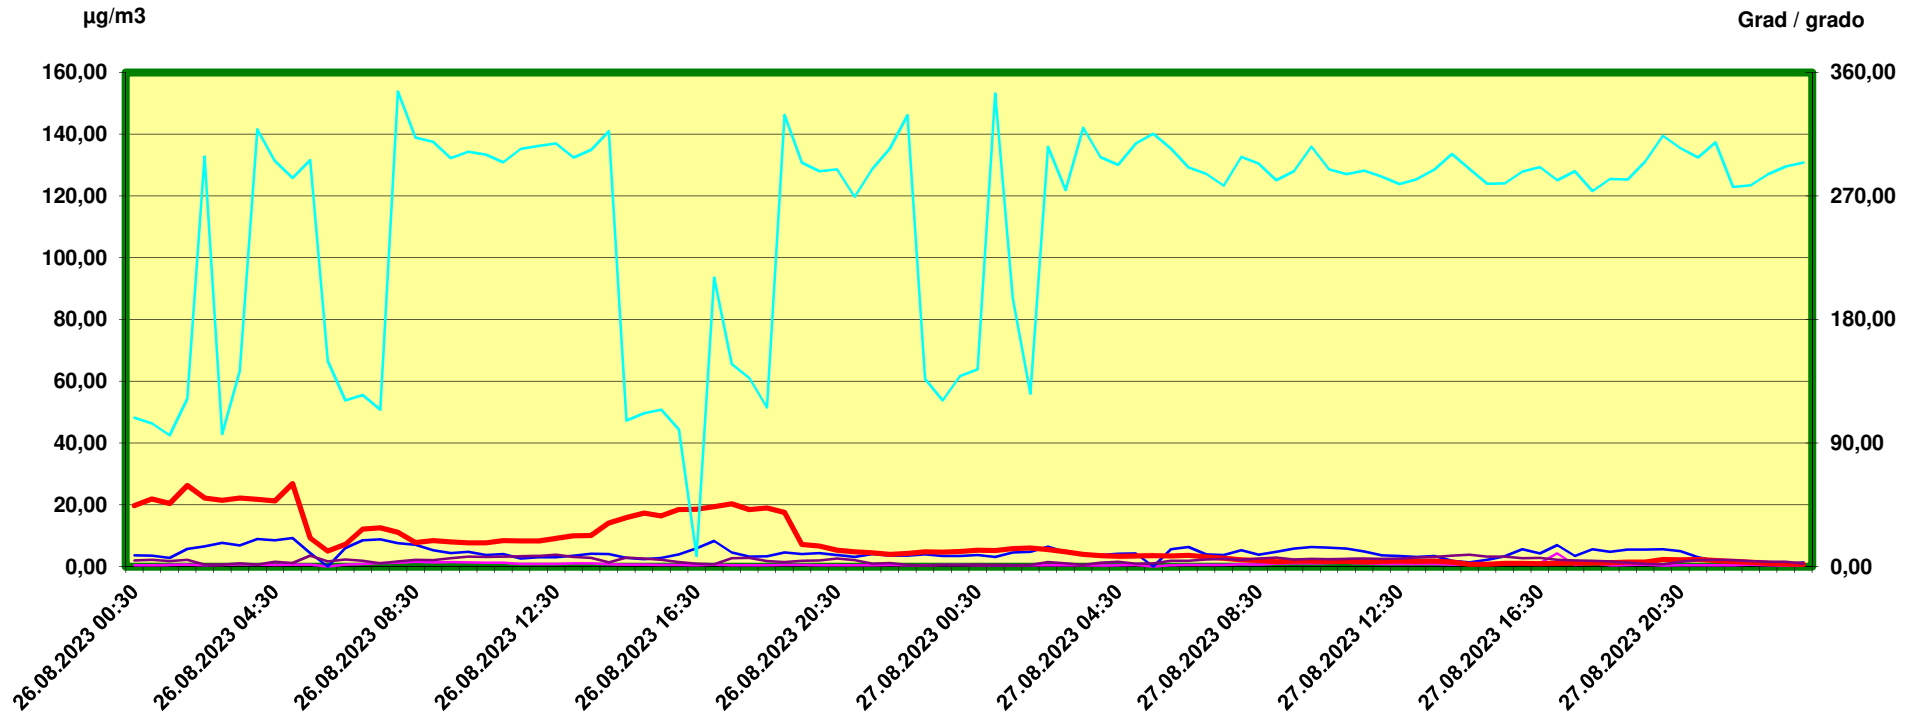

Steinach Siegreith

Zeitraum / Periodo di tempo: 26-8-2023 00:30 - 27-8-2023 24:00

Unkorrigierte Werte / Valori non corretti