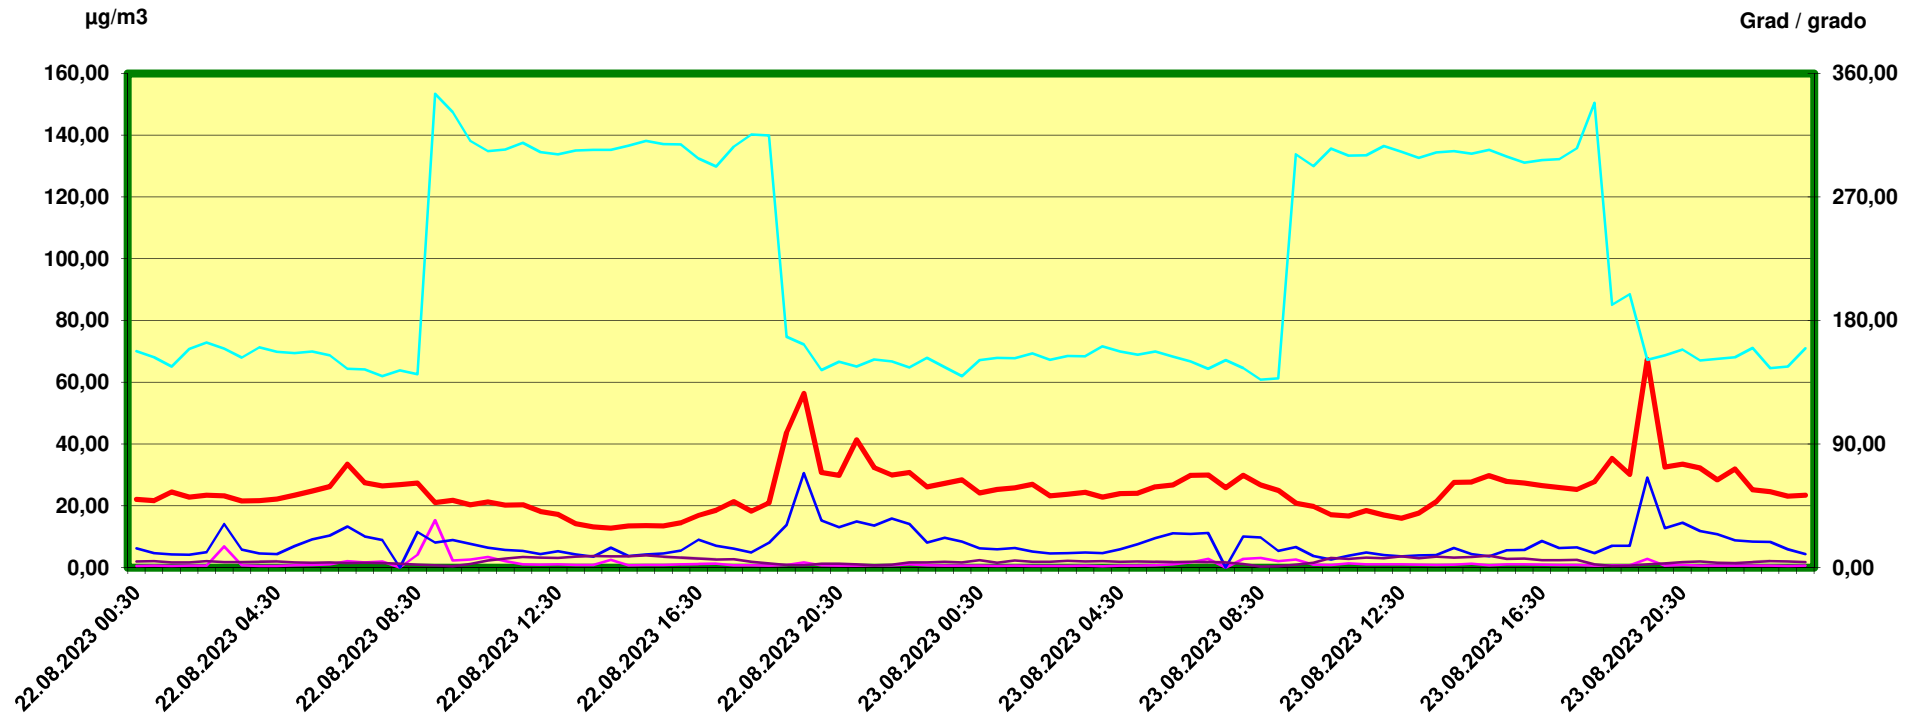

# Steinach Siegreith

Zeitraum / Periodo di tempo: 22-8-2023 00:30 - 23-8-2023 24:00

Unkorrigierte Werte / Valori non corretti