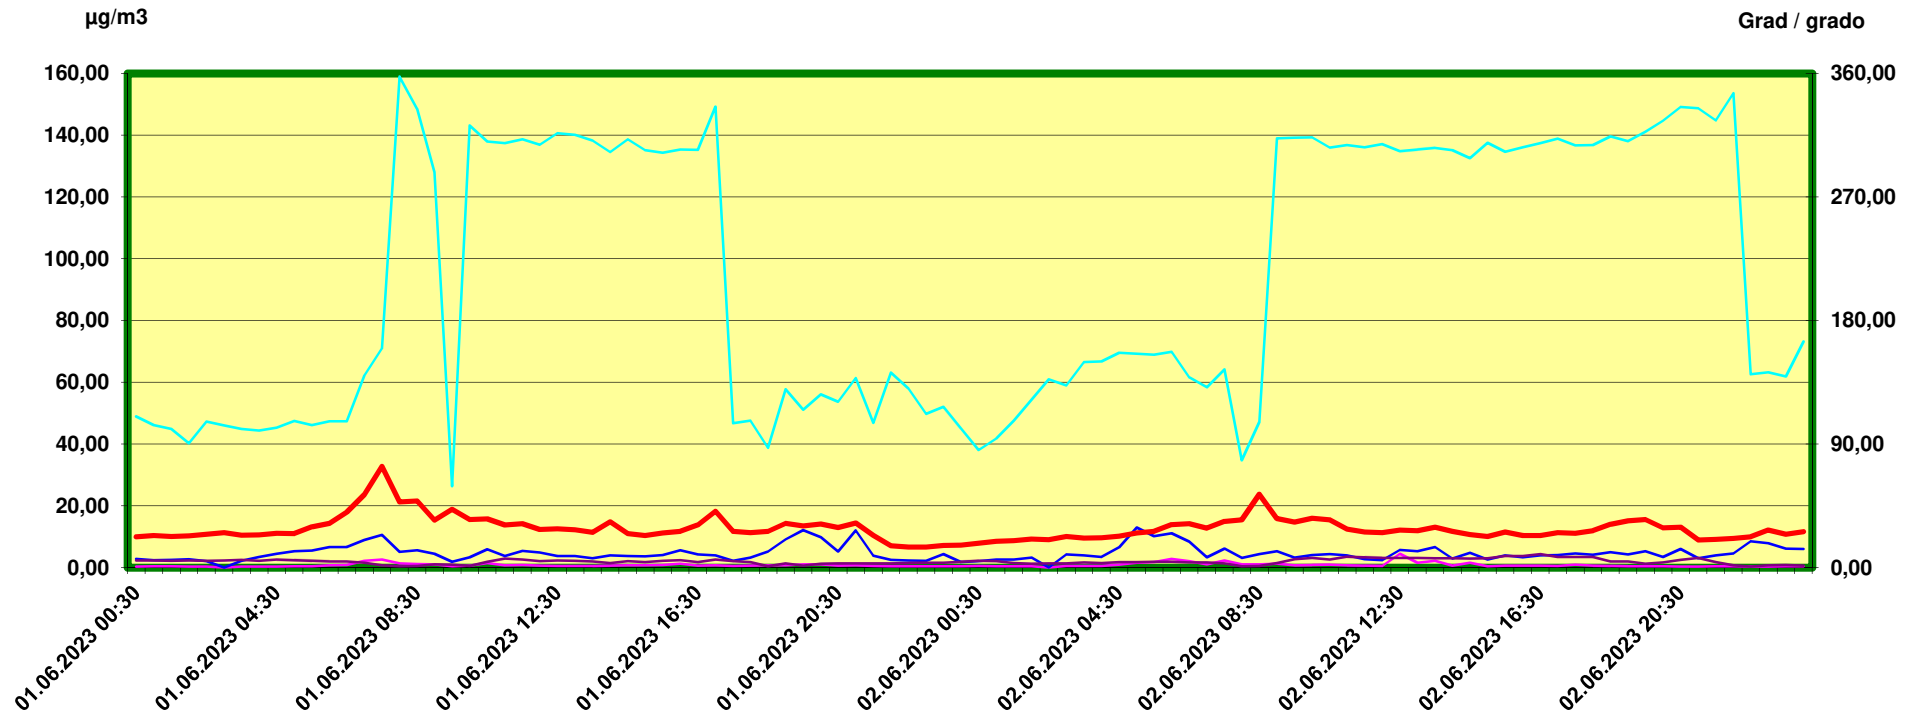

Steinach Siegreith

Zeitraum / Periodo di tempo: 1-6-2023 00:30 - 2-6-2023 24:00

Unkorrigierte Werte / Valori non corretti