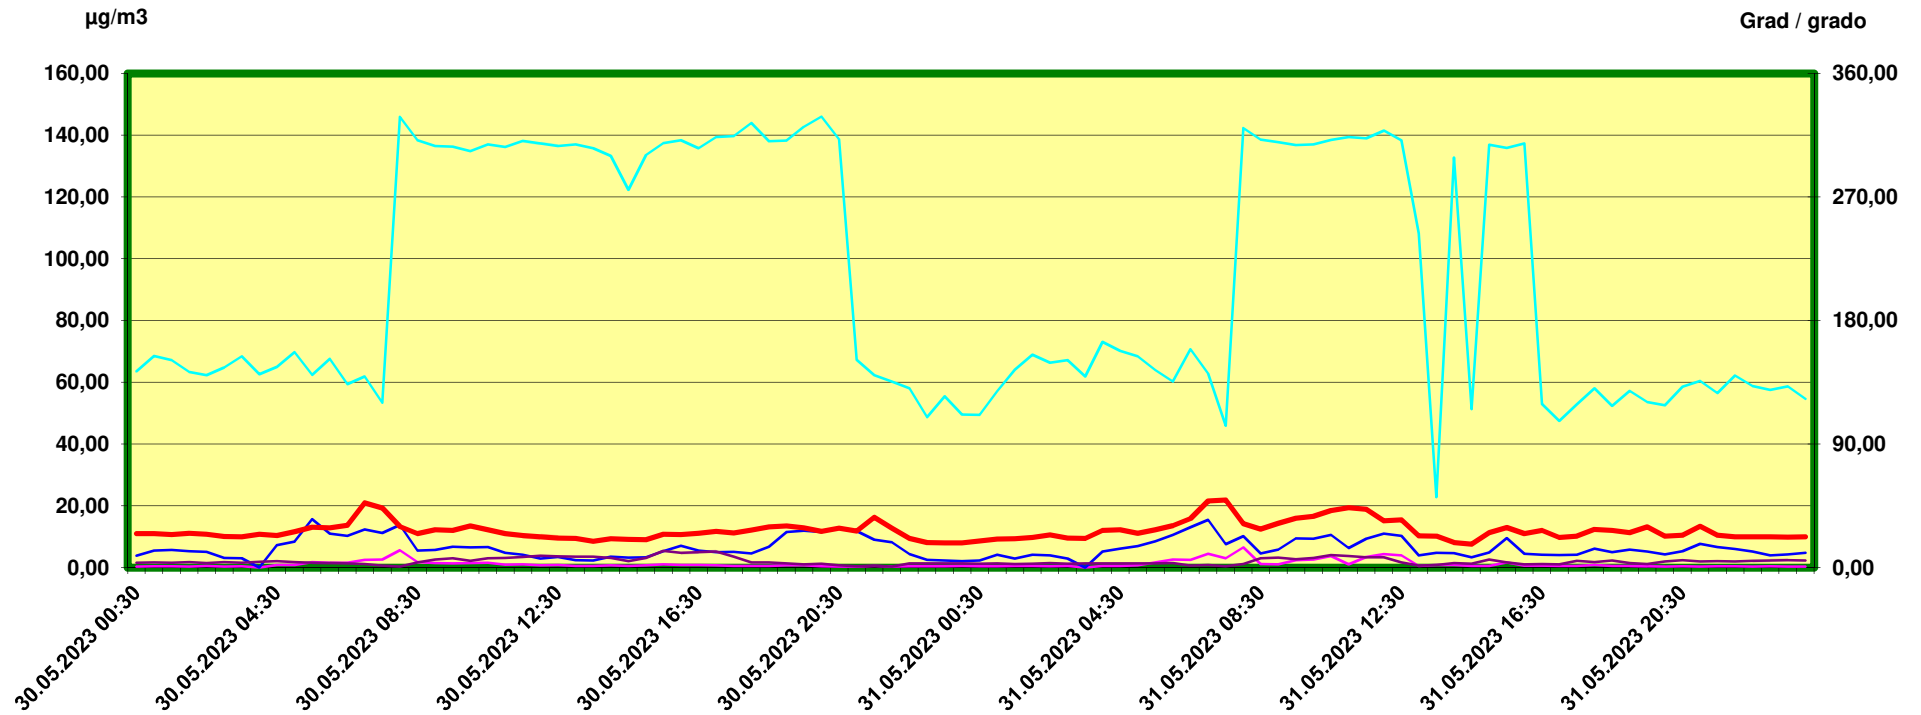

Steinach Siegreith

Zeitraum / Periodo di tempo: 30-5-2023 00:30 - 31-6-2023 24:00

Unkorrigierte Werte / Valori non corretti