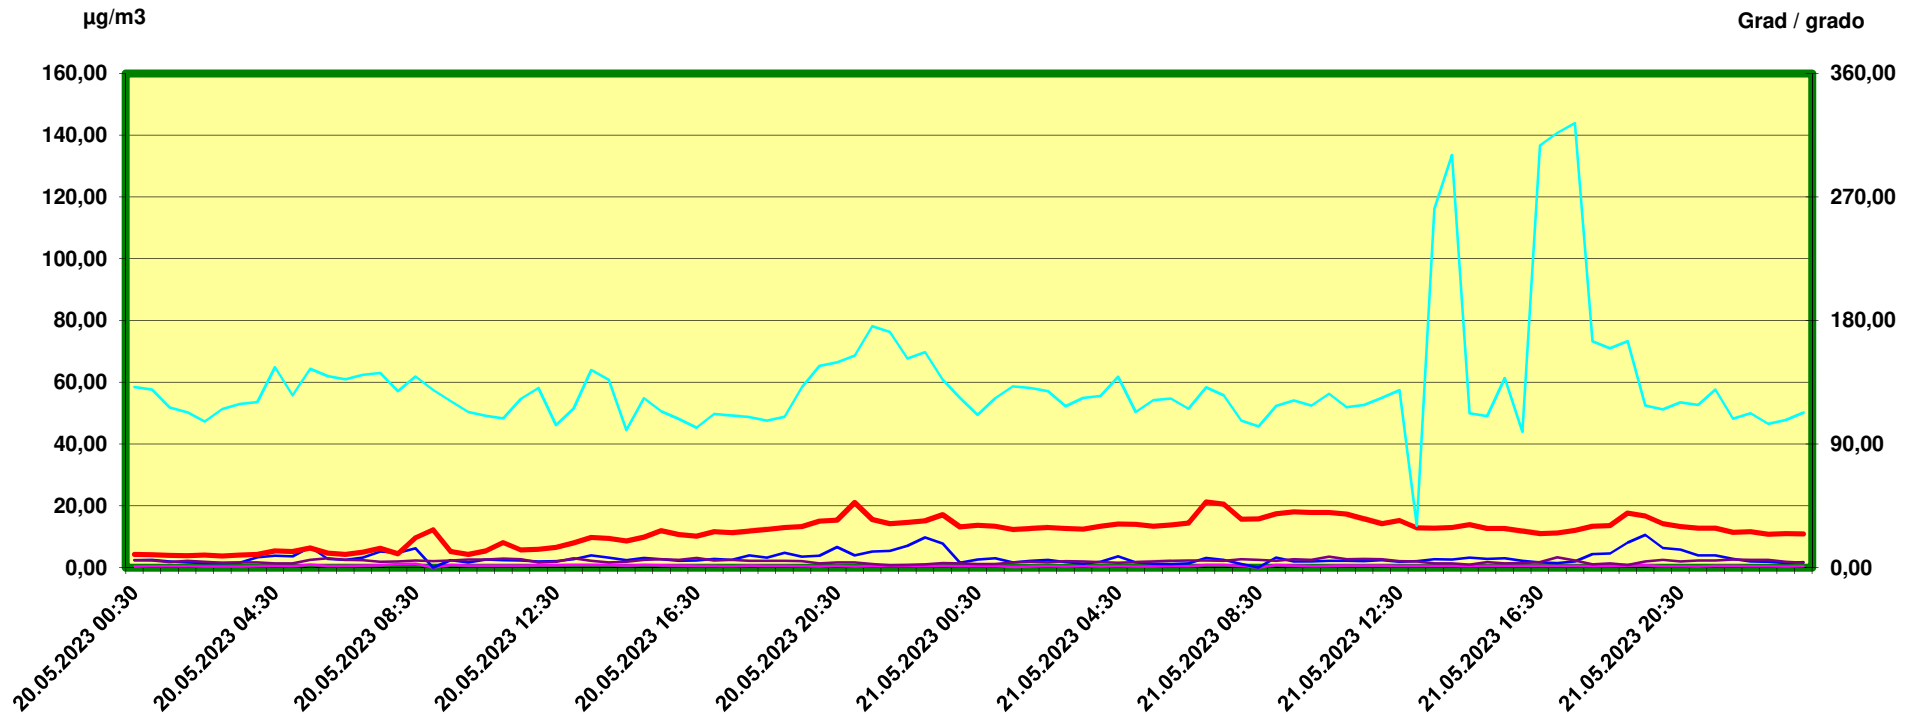

Steinach Siegreith

Zeitraum / Periodo di tempo: 20-5-2023 00:30 - 21-5-2023 24:00

Unkorrigierte Werte / Valori non corretti