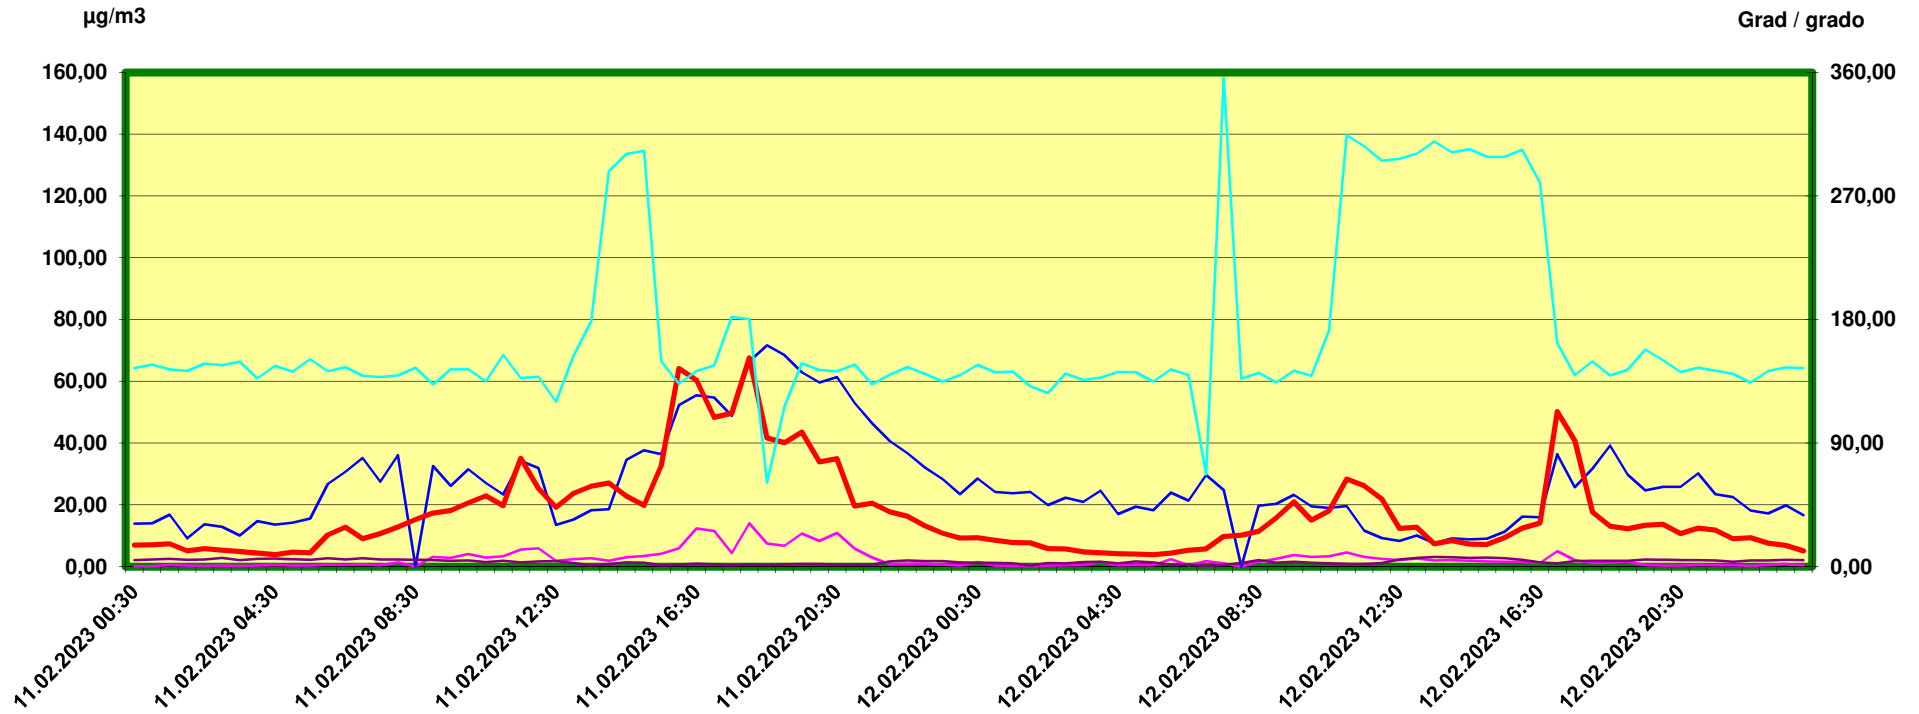

Steinach Siegreith

Zeitraum / Periodo di tempo: 11-2-2023 00:30 - 12-2-2023 24:00

Unkorrigierte Werte / Valori non corretti