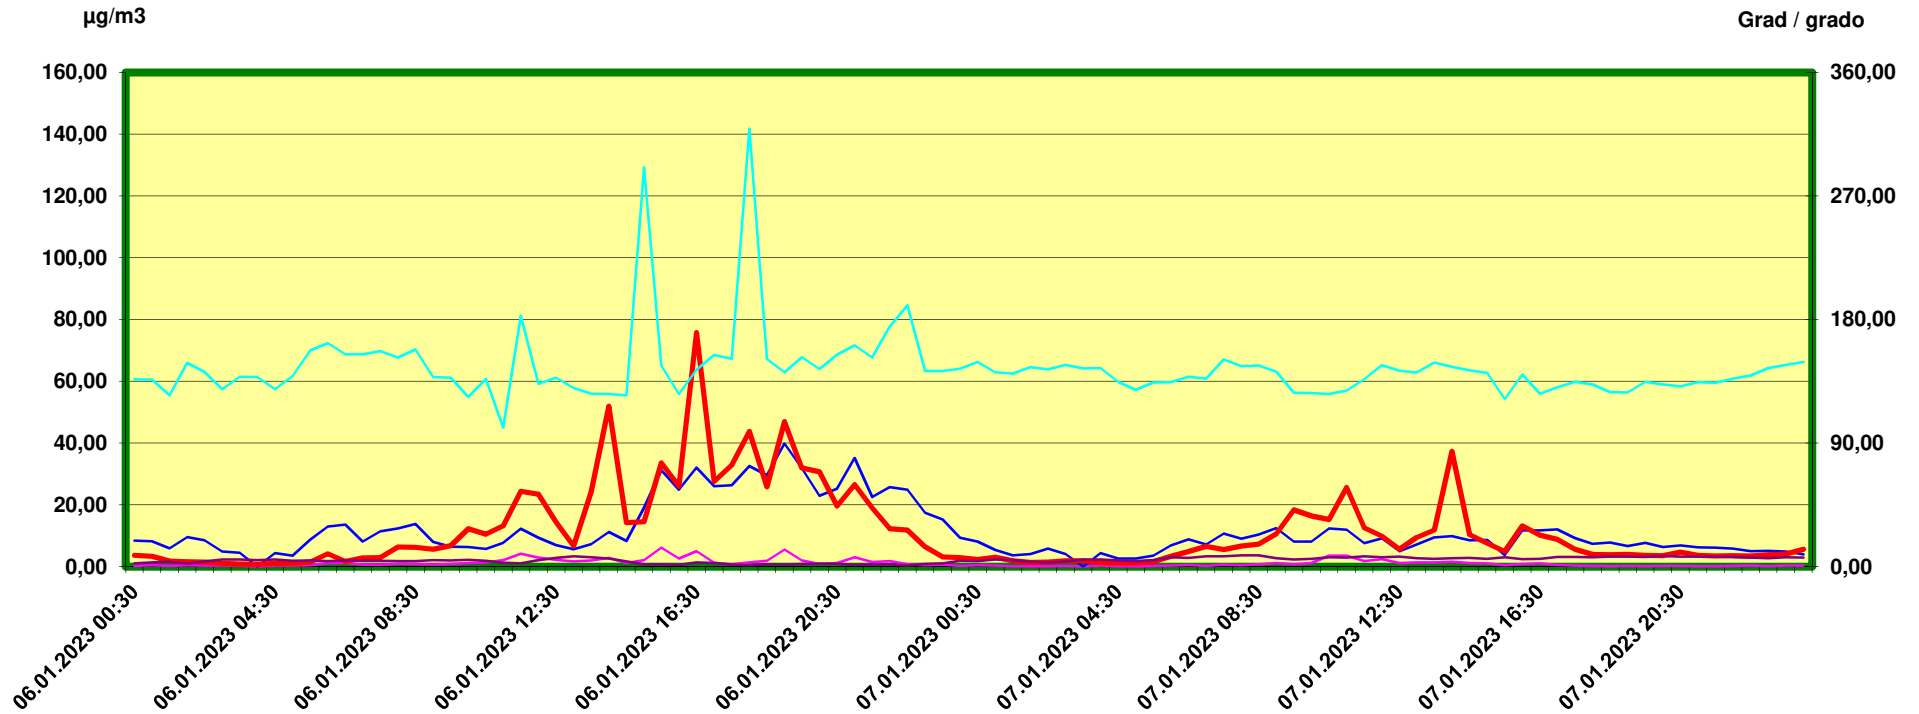

Steinach Siegreith

Zeitraum / Periodo di tempo: 6-1-2023 00:30 - 7-1-2023 24:00

Unkorrigierte Werte / Valori non corretti