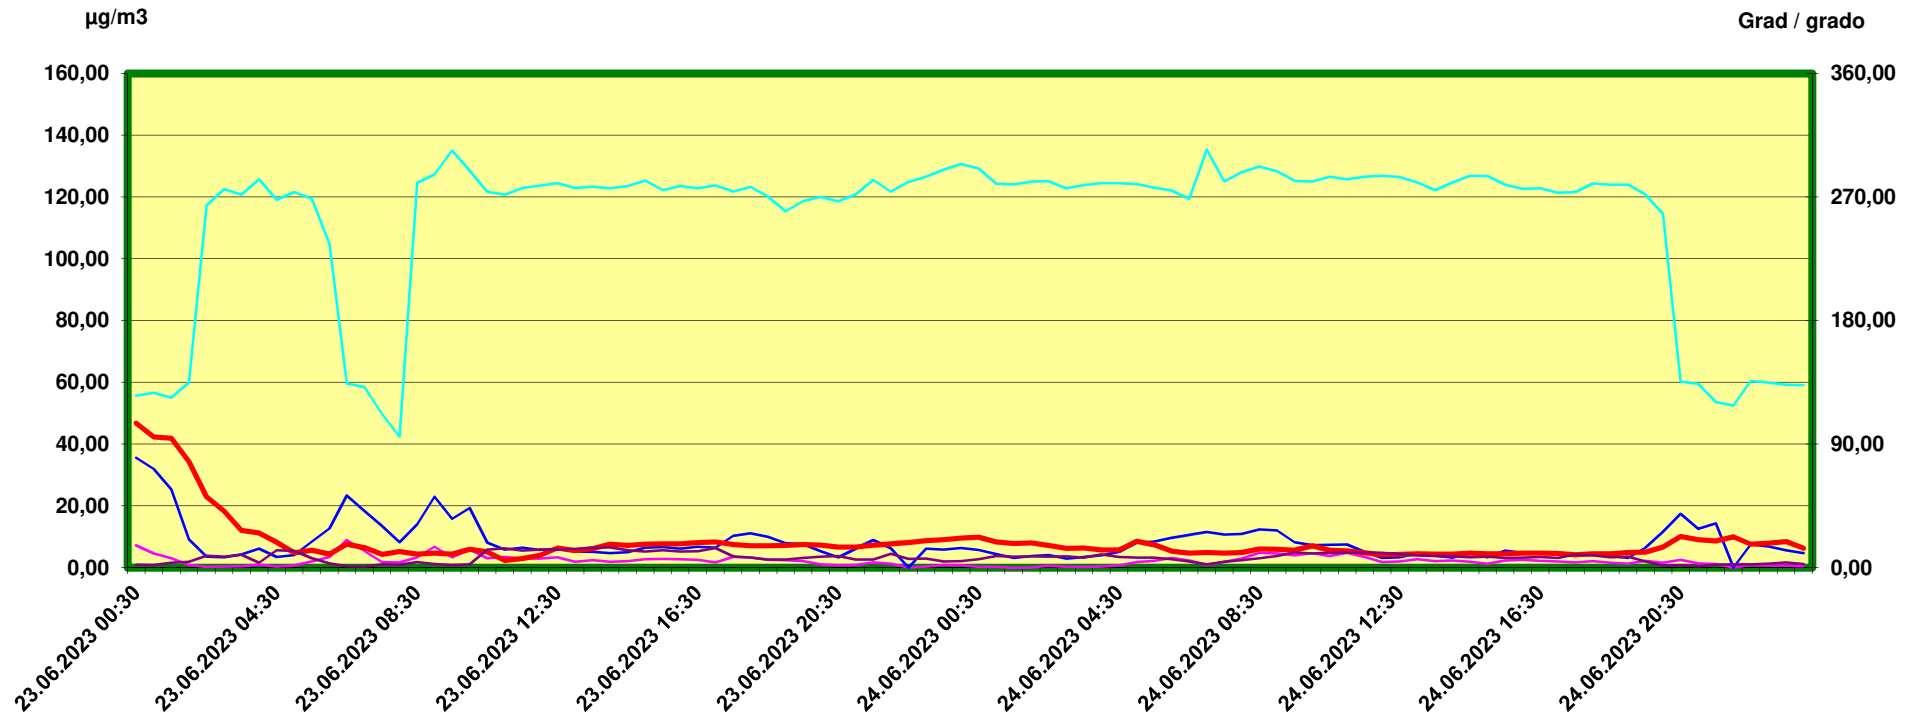

Steinach Saxen

Zeitraum / Periodo di tempo: 23-6-2023 00:30 - 24-6-2023 24:00

Unkorrigierte Werte / Valori non corretti