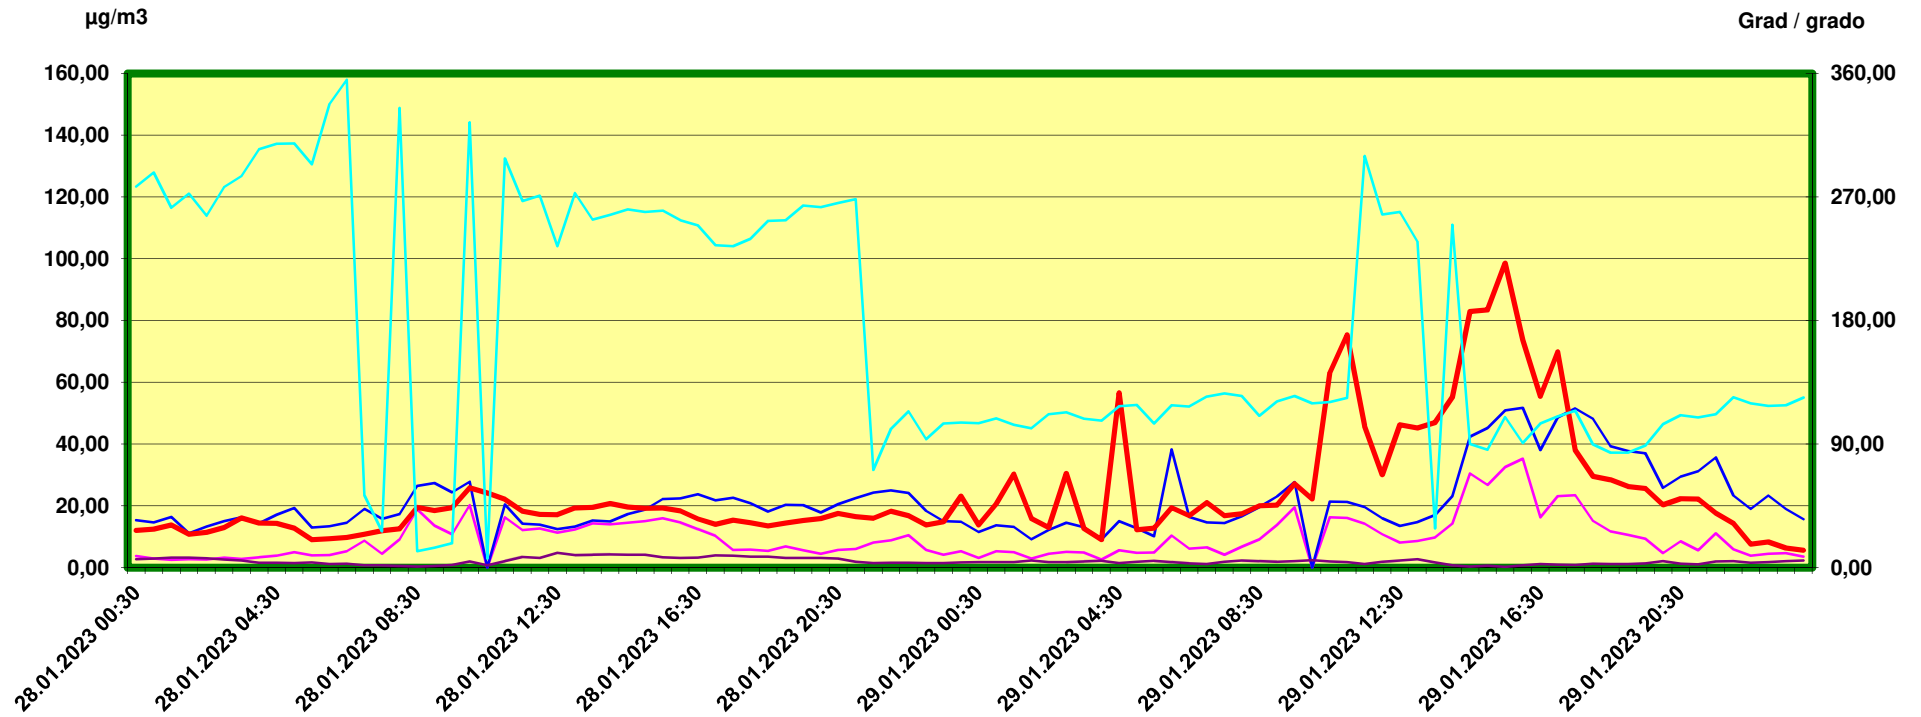

# Steinach Sachsen

Zeitraum / Periodo di tempo: 28-1-2023 00:30 - 29-1-2023 24:00

Unkorrigierte Werte / Valori non corretti