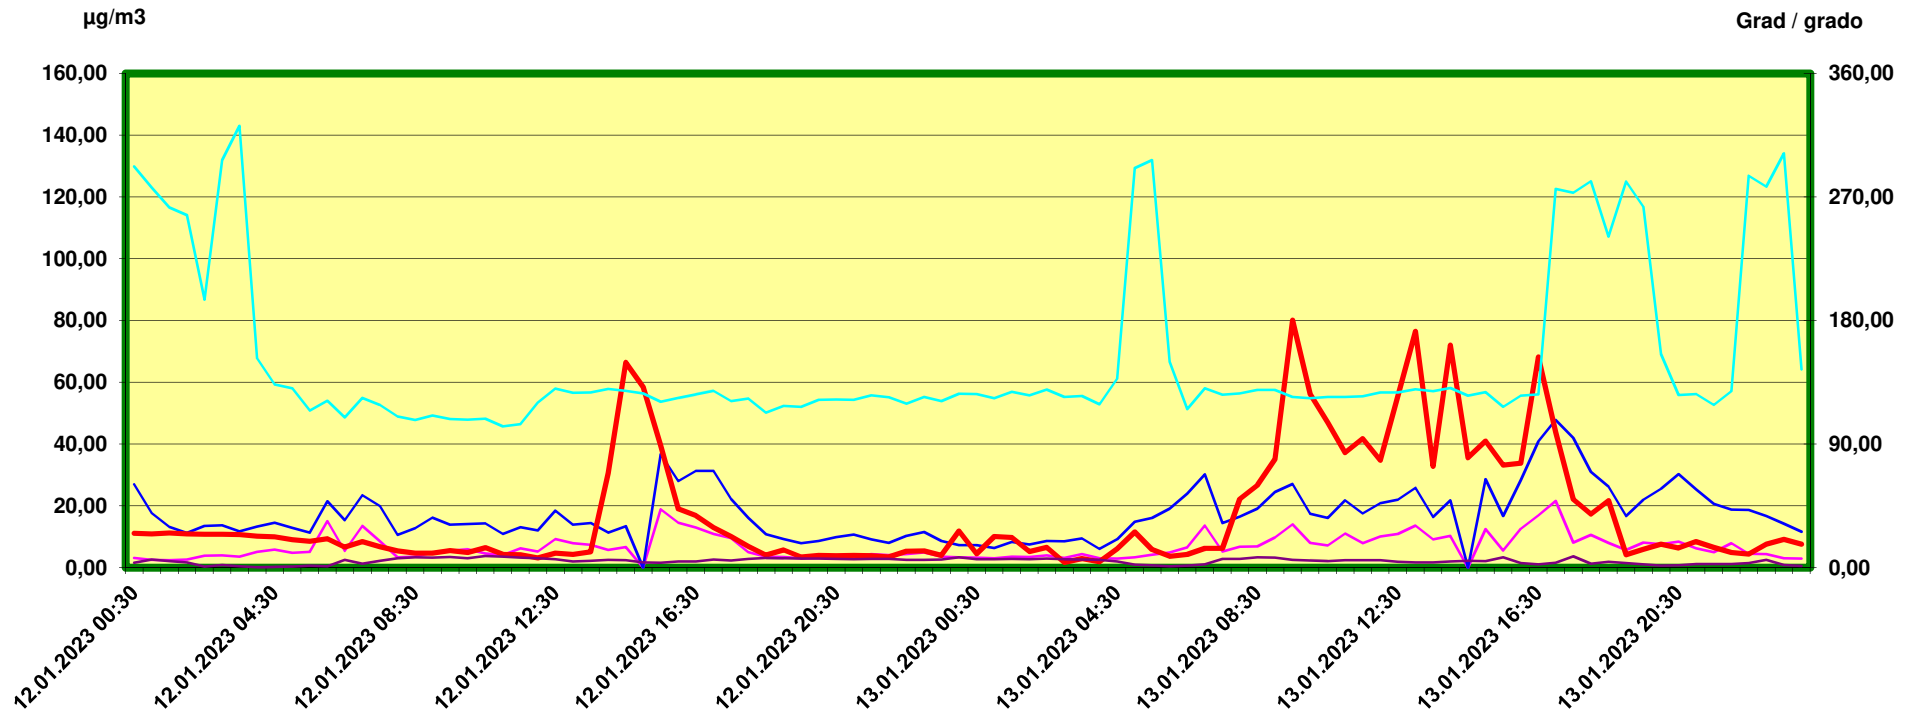

# Steinach Saxen

Zeitraum / Periodo di tempo: 12-1-2023 00:30 - 13-1-2023 24:00

Unkorrigierte Werte / Valori non corretti