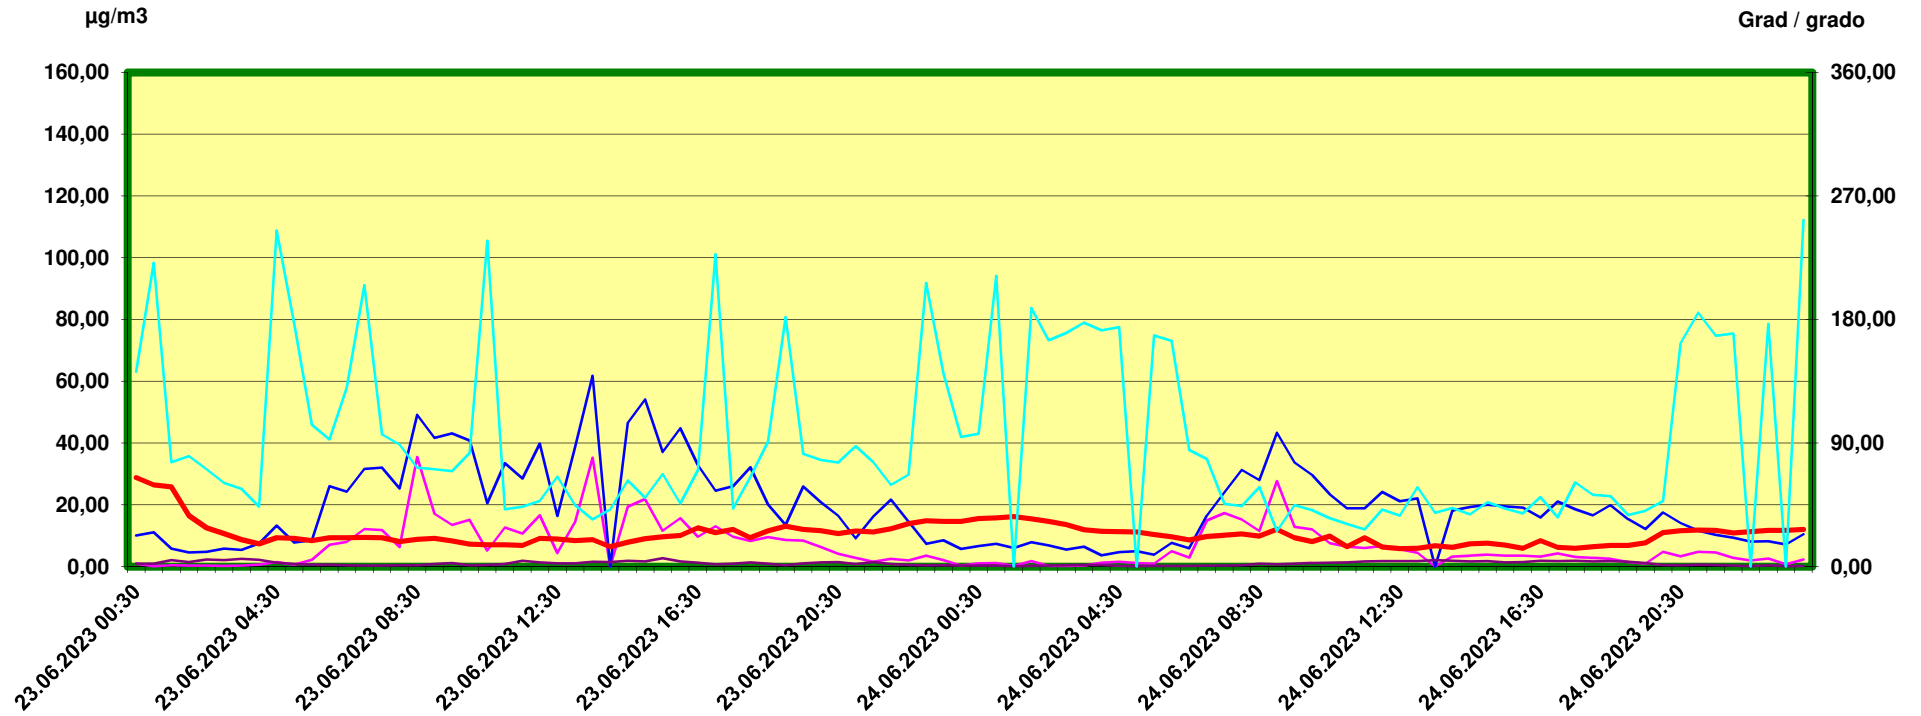

Innsbruck Ampass

Zeitraum / Periodo di tempo: 23-6-2023 00:30 - 24-6-2023 24:00

Unkorrigierte Werte / Valori non corretti