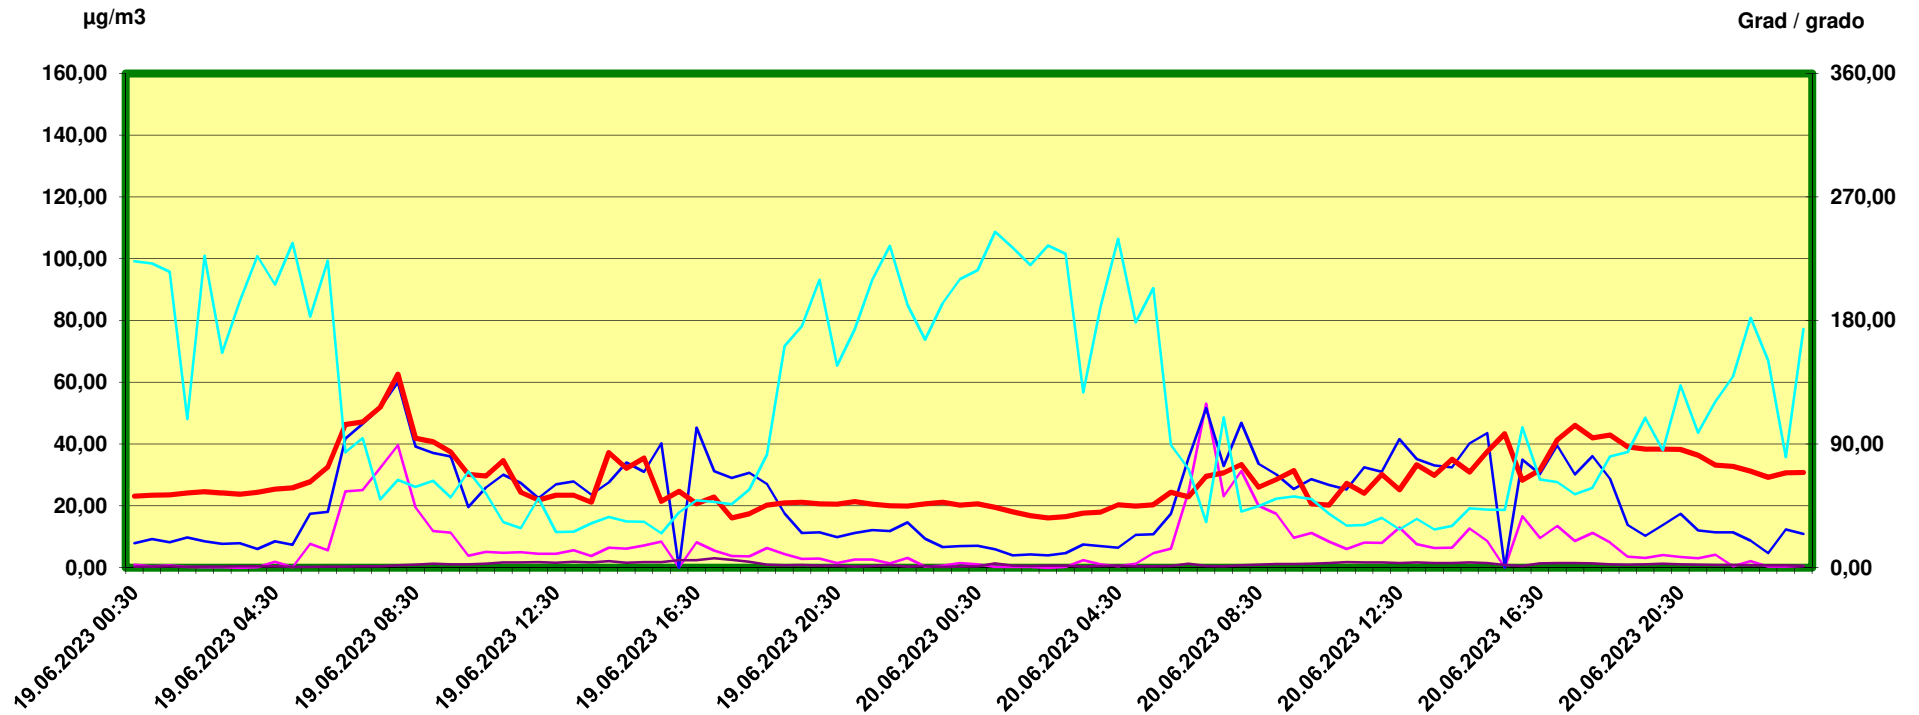

Innsbruck Ampass

Zeitraum / Periodo di tempo: 19-6-2023 00:30 - 20-6-2023 24:00

Unkorrigierte Werte / Valori non corretti