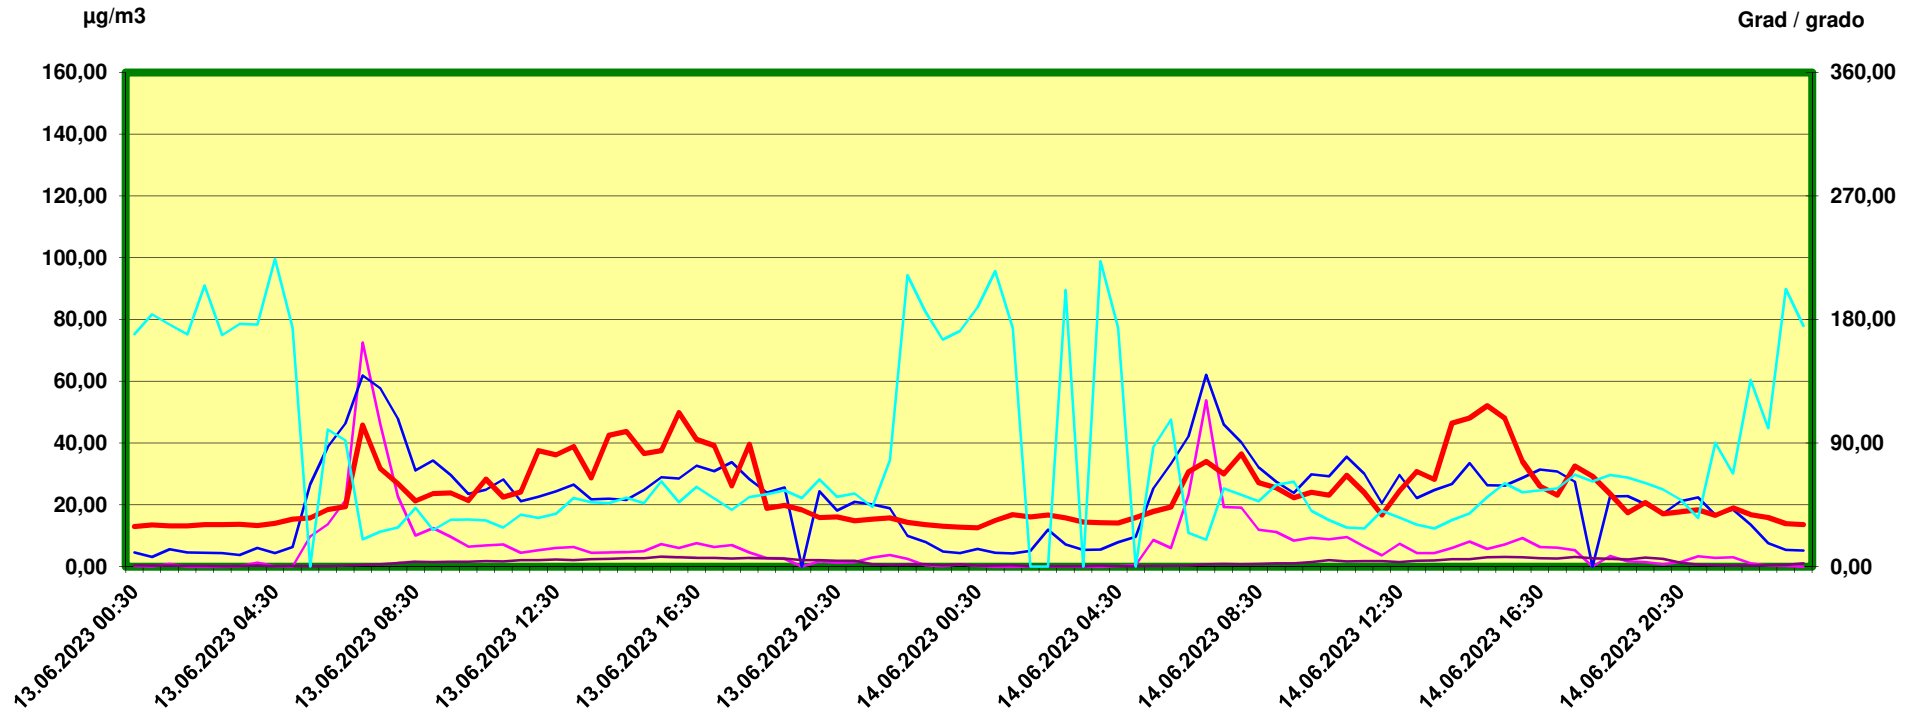

Innsbruck Ampass

Zeitraum / Periodo di tempo: 13-6-2023 00:30 - 14-6-2023 24:00

Unkorrigierte Werte / Valori non corretti