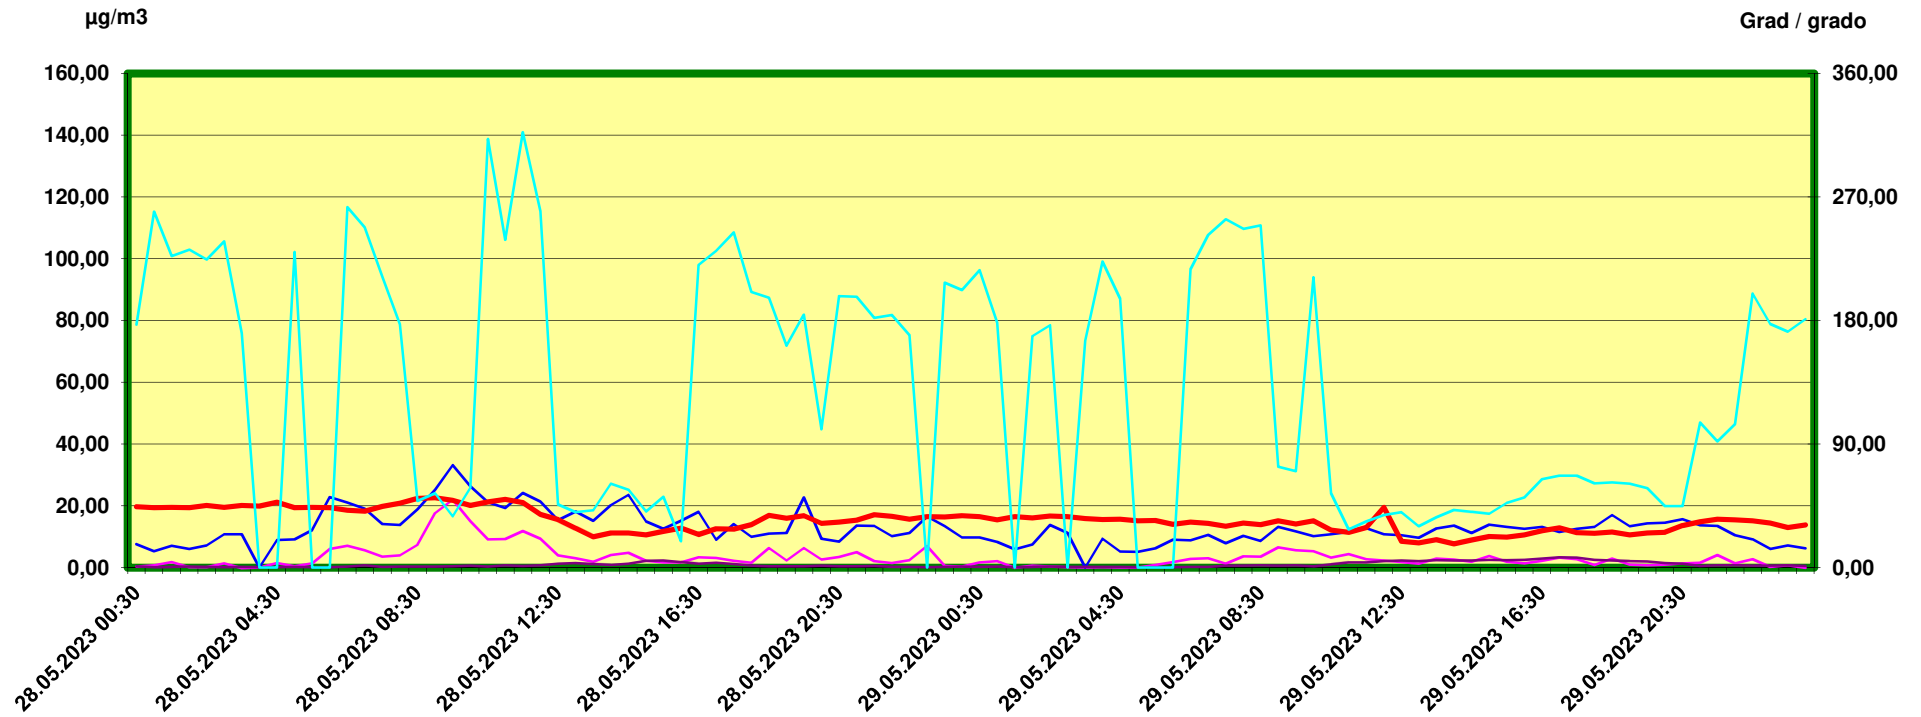

Innsbruck Ampass

Zeitraum / Periodo di tempo: 28-5-2023 00:30 - 29-5-2023 24:00

Unkorrigierte Werte / Valori non corretti