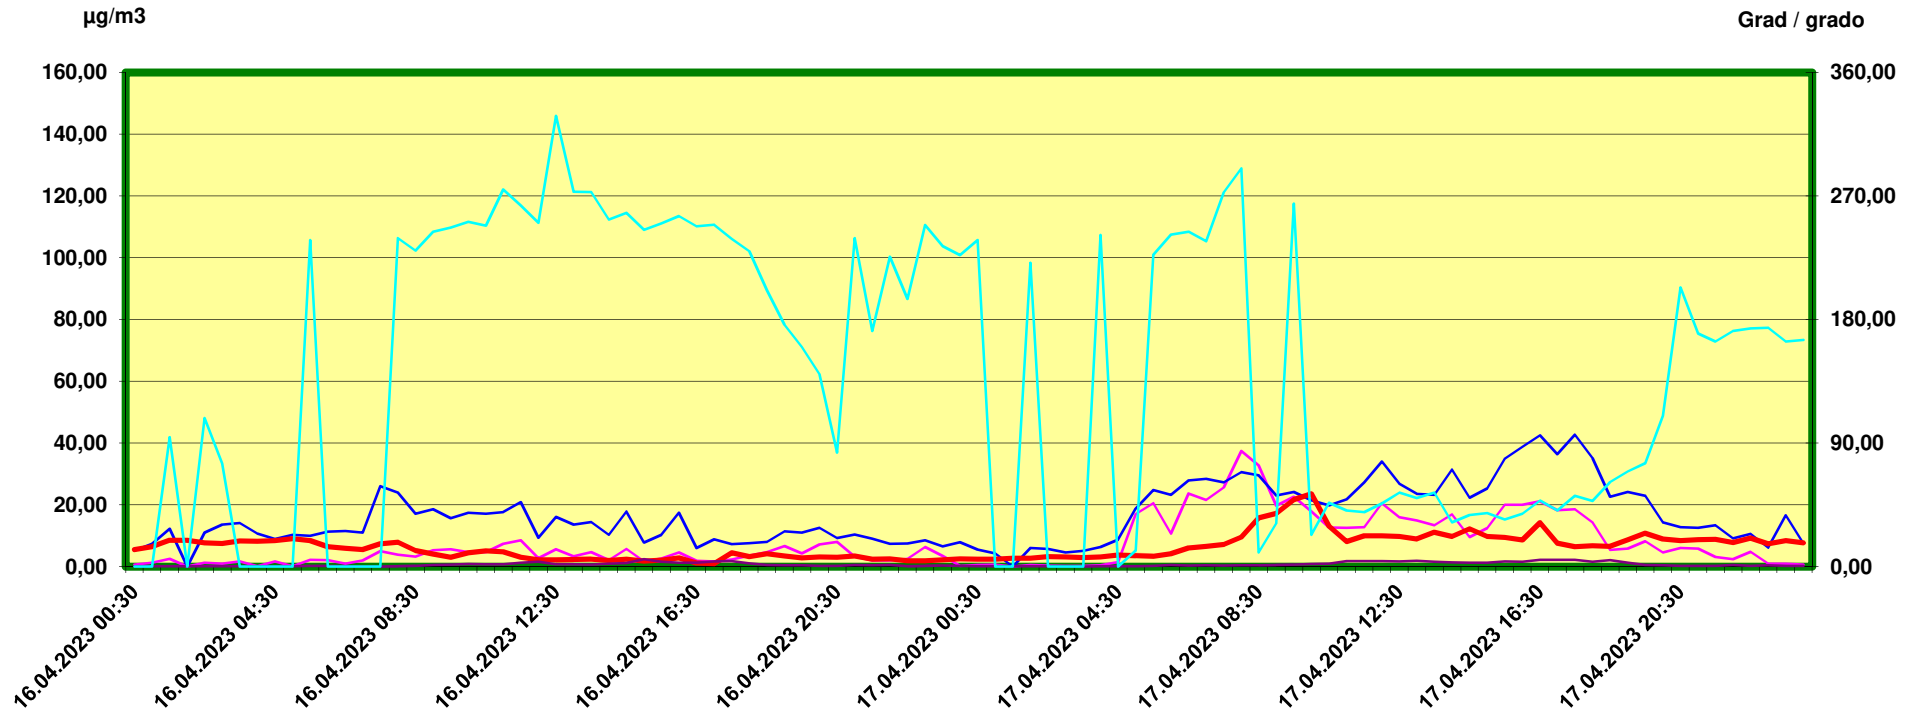

Innsbruck Ampass

Zeitraum / Periodo di tempo: 16-4-2023 00:30 - 17-4-2023 24:00

Unkorrigierte Werte / Valori non corretti