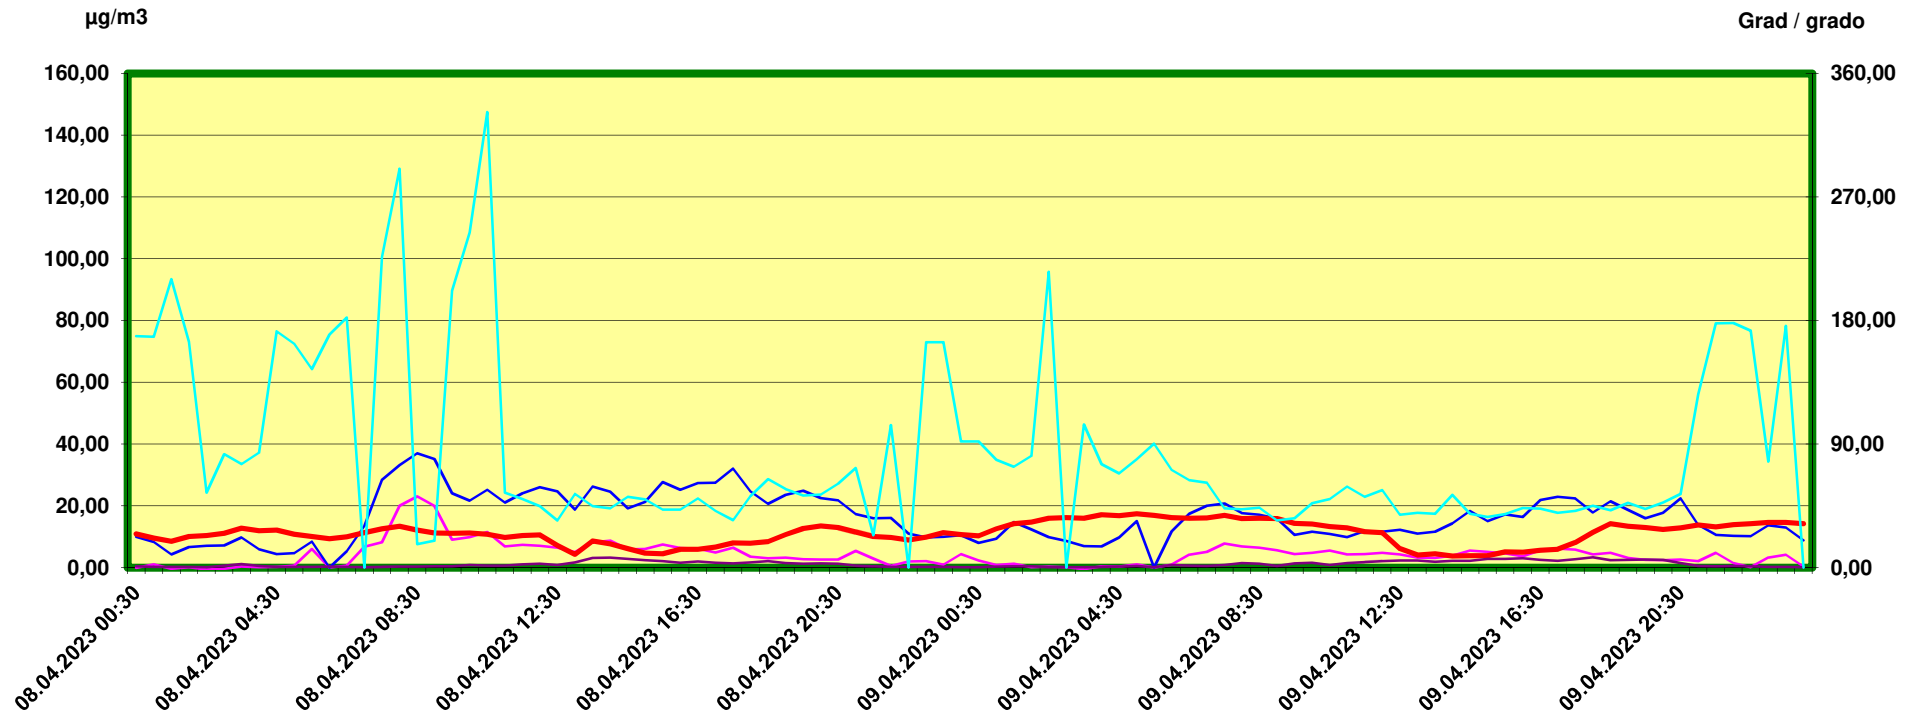

# Innsbruck Ampass

Zeitraum / Periodo di tempo: 8-4-2023 00:30 - 9-4-2023 24:00

Unkorrigierte Werte / Valori non corretti