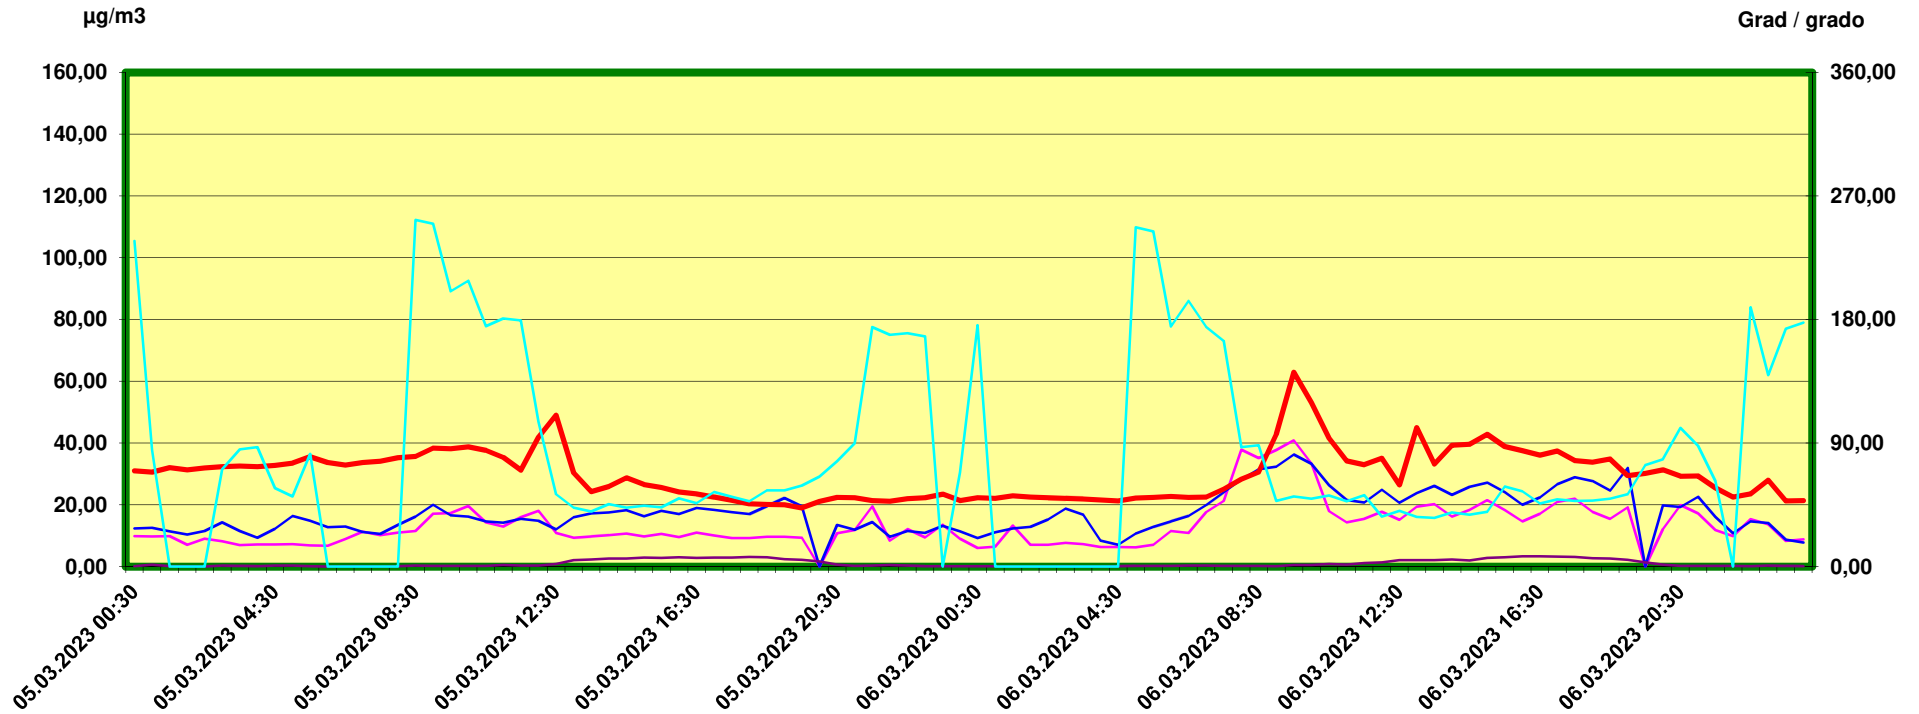

Innsbruck Ampass

Zeitraum / Periodo di tempo: 5-3-2023 00:30 - 6-3-2023 24:00

Unkorrigierte Werte / Valori non corretti