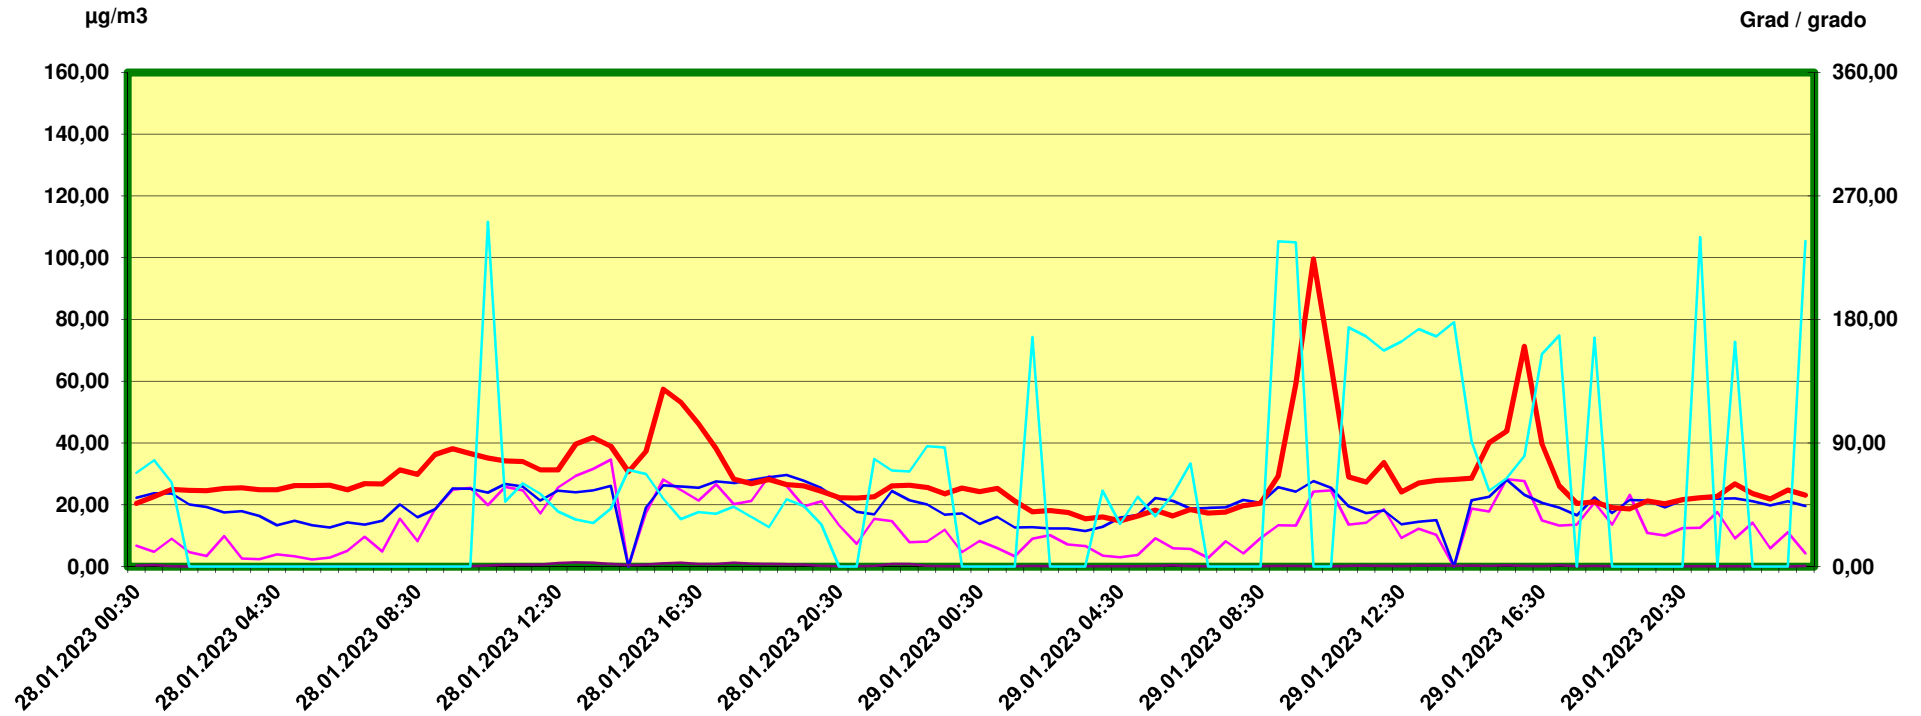

Innsbruck Ampass

Zeitraum / Periodo di tempo: 28-1-2023 00:30 - 29-1-2023 24:00

Unkorrigierte Werte / Valori non corretti