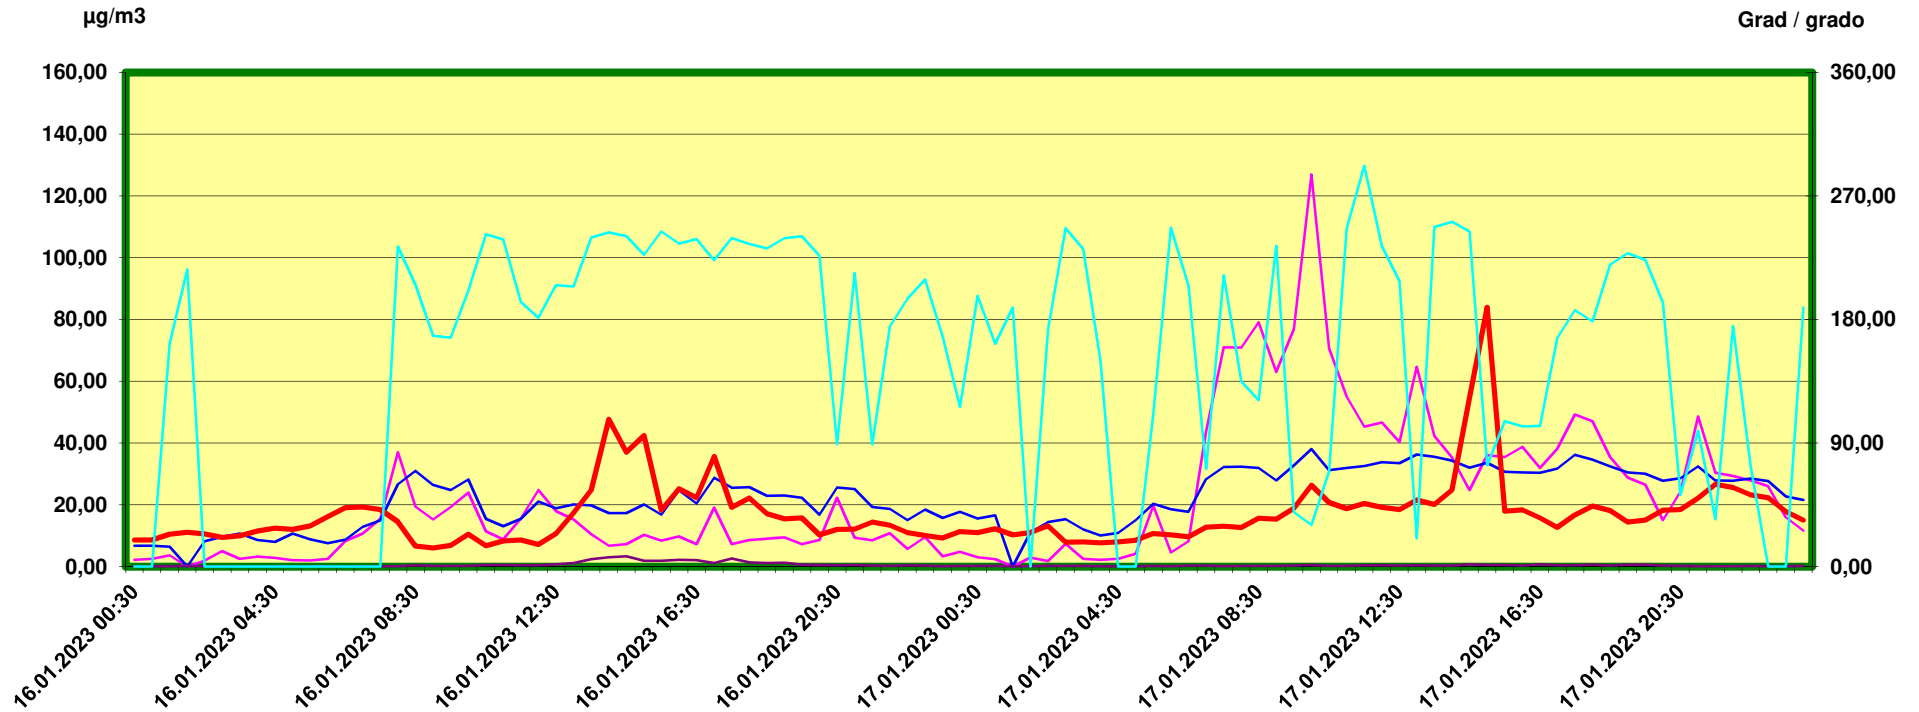

# Innsbruck Ampass

Zeitraum / Periodo di tempo: 16-1-2023 00:30 - 17-1-2023 24:00

Unkorrigierte Werte / Valori non corretti